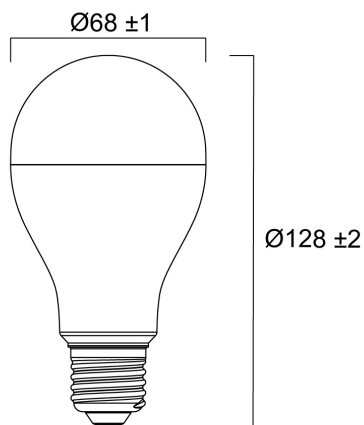

ToLEDo GLS 20W 2450lm 840 E27 SL

Artikelnummer 0030045

SYLVANIA

Compact en elegant ontwerp Geschikte vervanging voor halogeen-, gloei- en compacte fluorescentielampen Instant licht met één druk op de knop Gelijkmatige lichtverdeling Goede kleurweergave (CRI 80) Perfect voor hotels, restaurants, lobby's, gangen, trappenhuisen, receptieruimten Lagere onderhoudskosten 15.000 uur gemiddelde nominale levensduur

Technische gegevens

Afmetingen (mm)

Fotometrie

ToLEDo GLS 20W 2450lm 840 E27 SL

Artikelnummer 0030045

SYLVANIA

Algemene gegevens

Productnaam	ToLEDo GLS 20W 2450lm 840 E27 SL
Technologie	LED
Ballonvorm	Peervormig
Lampvoet	E27
Ballonafwerking	Opaal
Type armatuur (open/gesloten)	Open
Algemene toepassing	Onderwijs, Horeca, Residentieel & Consument
Omgevingstemperatuur (°C)	-20°C...+40°C
Werkings temperatuur (°)	25
Virtual assistant compatibility	N/A
ETIM klasse	EC001959
E-nummer FI	4741188
Garantie	3 jaar

Optische gegevens

Lichtstroom	2450
Kleurtemperatuur (K)	4000
Lichtkleur	Koelwit
CRI (Ra)	80
Initiële kleurvariatie (SDCM)	SDCM6
Bundel breedte (°)	150
Fotobiologische risicogroep	RG0

Elektrische gegevens

Gegevens levensduur

Gemiddelde nominale levensduur - L70 B50	15000
Gemiddelde levensduur (nominaal) (uur)	15000

Fysieke gegevens

Kleur behuizing	Wit
IP waarde	IP20
Hoogte (mm)	128
Nominale diameter product (mm)	68
Gewicht (kg)	0.077