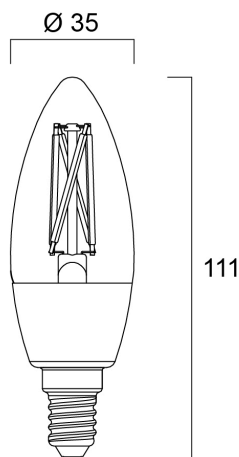

ToLEDo Retro Kaars 4,9W 470lm TW E14 SST

Artikelnummer 0030103

SYLVANIA

Verhoog je verlichting met deze glazen slimme LED GU10 afstembare witte lamp, die instelbare verlichting en moeiteloze bediening biedt. Zelfde grootte als traditionele GU10 lampen, probleemloze upgrade van bestaande installatie naar slimme energiezuinige verlichting. Pas de verlichting aan van warm gezellig tot helder daglicht (2000-6500K) voor elke stemming of activiteit. Werkt moeiteloos met SylSmart Home App, SylRemote, Amazon Alexa, Google Assistant en Siri Shortcuts voor naadloze bediening en gemak. Instelbare helderheid van 1% tot 100% met draadloze dimfunctie voor perfecte verlichting. Transformeer je ruimte met verschillende vooraf ingestelde scènes voor de perfecte ambiance.

Technische gegevens

Afmetingen (mm)

Fotometrie

ToLEDo Retro Kaars 4,9W 470lm TW E14 SST

Artikelnummer 0030103

SYLVANIA

Algemene gegevens

Productnaam	ToLEDo Retro Kaars 4,9W 470lm TW E14 SST
Technologie	LED
Ballonvorm	Kaars
Lampvoet	E14
Ballonafwerking	Overige
Type armatuur (open/gesloten)	Open
Algemene toepassing	Horeca, Residentieel & Consument, Retail
Omgevingstemperatuur (°C)	-20°C...+40°C
Virtual assistant compatibility	Amazon Alexa, Google Assistant
ETIM klasse	EC001959
E-nummer FI	4741192
Garantie	3 jaar

Gegevens levensduur

Gemiddelde nominale levensduur - L70 B50	15000
---------------------------------------------	-------

Fysieke gegevens

IP waarde	IP20
Lengte (mm)	111
Nominale diameter product (mm)	35
Gewicht (kg)	0.021

Verpakkingen

EAN code	5410288301037
Enkele lengte verpakking (cm)	11.0
Enkele breedte verpakking (cm)	4.5
Hoogte eenheidsverpakking (cm)	4.5
DUN14 (inner)	15410288301034
Eenheden per omdoos	6
Lengte omdoos (cm)	14.3
Breedte omdoos (cm)	9.7
Diepte omdoos (cm)	12.0