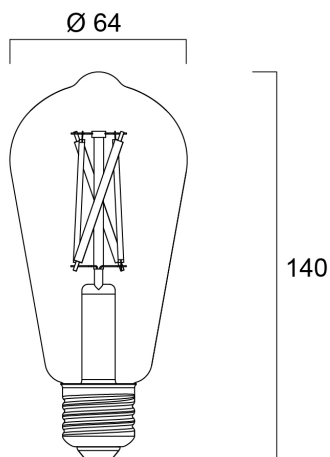

# ToLEDo Retro ST64 7W 806lm TW E27 SST

Artikelnummer 0030104

**SYLVANIA**

Verhoog je verlichting met deze glazen slimme LED GU10 afstembare witte lamp, die instelbare verlichting en moeiteloze bediening biedt. Zelfde grootte als traditionele GU10 lampen, probleemloze upgrade van bestaande installatie naar slimme energiezuinige verlichting. Pas de verlichting aan van warm gezellig tot helder daglicht (2000-6500K) voor elke stemming of activiteit. Werkt moeiteloos met SylSmart Home App, SylRemote, Amazon Alexa, Google Assistant en Siri Shortcuts voor naadloze bediening en gemak. Instelbare helderheid van 1% tot 100% met draadloze dimfunctie voor perfecte verlichting. Transformeer je ruimte met verschillende vooraf ingestelde scènes voor de perfecte ambiance.

### Afmetingen (mm)

## Fysieke gegevens

IP waarde	IP20
Lengte (mm)	140
Nominale diameter product (mm)	64
Gewicht (kg)	0.049