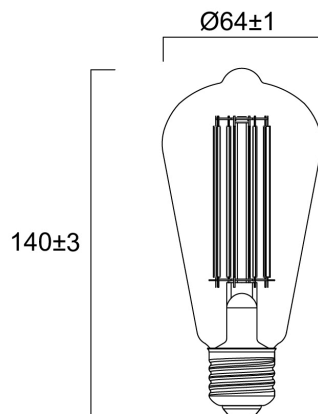

Technische gegevens

Afmetingen (mm)

Fotometrie

ToLEDo Vintage ST64 7,5W 640lm 820 E27 SST

Artikelnummer 0030109

SYLVANIA

Algemene gegevens

Productnaam	ToLEDo Vintage ST64 7,5W 640lm 820 E27 SST
Technologie	LED
Ballonvorm	Overige
Lampvoet	E27
Ballonafwerking	Overige
Type armatuur (open/gesloten)	Open
Algemene toepassing	Horeca, Residentieel & Consument, Retail
Omgevingstemperatuur (°C)	-20°C...+40°C
Virtual assistant compatibility	Amazon Alexa, Google Assistant
ETIM klasse	EC001959
E-nummer FI	4741197
Garantie	3 jaar

Optische gegevens

Lichtstroom	640
Kleurtemperatuur (K)	2000
Lichtkleur	Kaarslicht
CRI (Ra)	80
Initiële kleurvariatie (SDCM)	SDCM6
Fotobiologische risicogroep	RG1

Elektrische gegevens

Power consumption (W)	7.5
Wattage (W)	7.5
Equivalent vermogen	50
Stroom (A)	0.055
Primaire voedingsspanning min	220
Primaire voedingsspanning max	240
Voorschakelapparaat vereist	Nee
Dimbaar	Yes
Inschakelstroom (A)	2.9
Duur inschakelstroom (µs)	730
Lamp energielabel (klasse)	F
Nominale frequentie (Hz)	50/60Hz

Gegevens levensduur

Gemiddelde nominale levensduur - L70 B50	15000
---------------------------------------------	-------

Fysieke gegevens

IP waarde	IP20
Lengte (mm)	140
Nominale diameter product (mm)	64
Gewicht (kg)	0.047

Verpakkingen

EAN code	5410288301099
Enkele lengte verpakking (cm)	7.0
Enkele breedte verpakking (cm)	7.0
Hoogte eenheidsverpakking (cm)	15.2
DUN14 (inner)	15410288301096
Eenheden per omdoos	6
Lengte omdoos (cm)	22.5
Breedte omdoos (cm)	14.9
Diepte omdoos (cm)	16.4