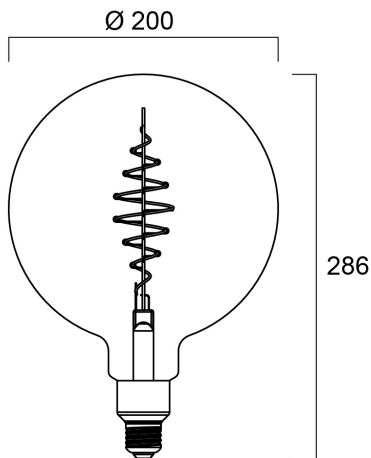

### Afmetingen (mm)

## Fysieke gegevens

IP waarde	IP20
Lengte (mm)	186
Nominale diameter product (mm)	200
Gewicht (kg)	0.331