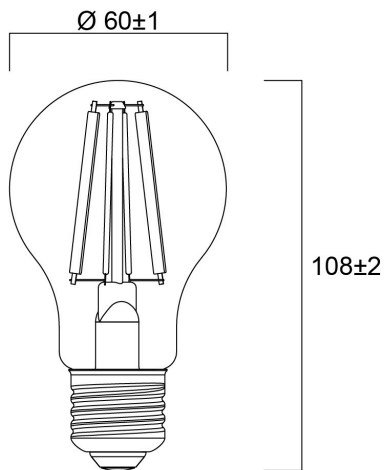

### Afmetingen (mm)

## Fysieke gegevens

IP waarde	IP20
Hoogte (mm)	108
Nominale diameter product (mm)	60
Gewicht (kg)	0.05