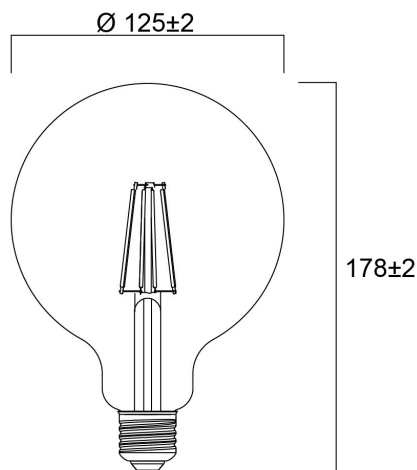

Technische gegevens

Afmetingen (mm)

Fotometrie

ToLEDo Platinum RT G120 4W CL 840lm 827 E27 SL

Artikelnummer 0030135

SYLVANIA

Algemene gegevens

Productnaam	ToLEDo Platinum RT G120 4W CL 840lm 827 E27 SL
Technologie	LED
Ballonvorm	Rond/globe
Lampvoet	E27
Ballonafwerking	Helder
Type armatuur (open/gesloten)	Open
Algemene toepassing	Horeca, Residentieel & Consument
Omgevingstemperatuur (°C)	-20°C...+40°C
Virtual assistant compatibility	N/A
ETIM klasse	EC001959
E-nummer FI	4741177
Garantie	5 jaar

Optische gegevens

Lichtstroom	840
Kleurtemperatuur (K)	2700
Lichtkleur	Warmwit
CRI (Ra)	80
Initiële kleurvariatie (SDCM)	SDCM6
Bundel breedte (°)	320
Fotobiologische risicogroep	RG1

Elektrische gegevens

Gegevens levensduur

Gemiddelde nominale levensduur - L70 B50	5000
--	------

Fysieke gegevens

IP waarde	IP20
Hoogte (mm)	178
Nominale diameter product (mm)	125
Gewicht (kg)	0.08

Verpakkingen

EAN code	5410288301358
Enkele lengte verpakking (cm)	13.0
Enkele breedte verpakking (cm)	13.0
Hoogte eenheidsverpakking (cm)	19.0
DUN14 (inner)	15410288301355
Eenheden per omdoos	6
Lengte omdoos (cm)	80.3
Breedte omdoos (cm)	13.5
Diepte omdoos (cm)	20.0