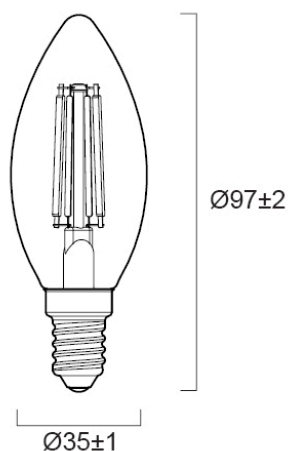

Technische gegevens

Afmetingen (mm)

Fotometrie

ToLEDo Platinum RT Kaars 2,3W CL 485lm 840 E14 SL

Artikelnummer 0030139

SYLVANIA

Algemene gegevens

Productnaam	ToLEDo Platinum RT Kaars 2,3W CL 485lm 840 E14 SL
Technologie	LED
Ballonvorm	Kaars
Lampvoet	E14
Ballonafwerking	Helder
Geïntegreerde aanwezigheidssensor	NONE
Type armatuur (open/gesloten)	Open
Algemene toepassing	Horeca, Residentieel & Consument
Omgevingstemperatuur (°C)	-20°C...+40°C
Virtual assistant compatibility	N/A
ETIM klasse	EC001959
E-nummer FI	4741178
Garantie	5 jaar

Optische gegevens

Lichtstroom	485
Kleurtemperatuur (K)	4000
Lichtkleur	Koelwit
CRI (Ra)	80
Initiële kleurvariatie (SDCM)	SDCM6
Bundel breedte (°)	320
Fotobiologische risicogroep	RG1

Elektrische gegevens

Gegevens levensduur

Gemiddelde nominale levensduur - L70 B50	50000
---	-------

Fysieke gegevens

Kleur behuizing	Transparent
IP waarde	IP20
Hoogte (mm)	97
Nominale diameter product (mm)	35
Gewicht (kg)	0.025

ToLEDo Platinum RT Kaars 2,3W CL 485lm 840 E14 SL

Artikelnummer 0030139

SYLVANIA

Verpakkingen

EAN code	5410288301396
Enkele lengte verpakking (cm)	4.5
Enkele breedte verpakking (cm)	4.5
Hoogte eenheidsverpakking (cm)	11.0
DUN14 (inner)	15410288301393
Eenheden per omdoos	6
Lengte omdoos (cm)	14.3
Breedte omdoos (cm)	9.7
Diepte omdoos (cm)	12.0