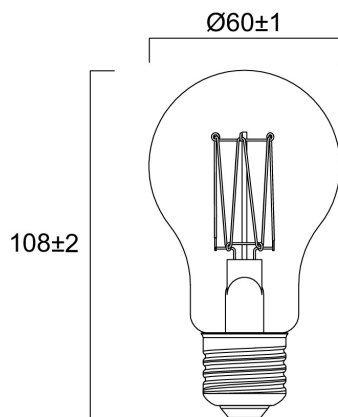

Technische gegevens

Afmetingen (mm)

Fotometrie

ToLEDo Vintage GLS 7W 550lm DIM 820 E27 SL

Artikelnummer 0030152

SYLVANIA

Algemene gegevens

Productnaam	ToLEDo Vintage GLS 7W 550lm DIM 820 E27 SL
Technologie	LED
Ballonvorm	Rond/globe
Lampvoet	E27
Ballonafwerking	Overige
Type armatuur (open/gesloten)	Open
Algemene toepassing	Horeca, Residentieel & Consument
Omgevingstemperatuur (°C)	-20°C...+40°C
Virtual assistant compatibility	N/A
ETIM klasse	EC001959
Garantie	3 jaar

Optische gegevens

Lichtstroom	550
Kleurtemperatuur (K)	2000
Lichtkleur	Kaarslicht
CRI (Ra)	80
Initiële kleurvariatie (SDCM)	SDCM6
Bundel breedte (°)	330
Fotobiologische risicogroep	RG1

Elektrische gegevens

Gegevens levensduur

Gemiddelde nominale levensduur - L70 B50	15000
--	-------

Fysieke gegevens

IP waarde	IP20
Hoogte (mm)	108
Nominale diameter product (mm)	60
Gewicht (kg)	0.033

Verpakkingen

EAN code	5410288301525
Enkele lengte verpakking (cm)	6.6
Enkele breedte verpakking (cm)	6.6
Hoogte eenheidsverpakking (cm)	12.0
DUN14 (inner)	15410288301522
Eenheden per omdoos	6
Lengte omdoos (cm)	20.6
Breedte omdoos (cm)	13.9
Diepte omdoos (cm)	13.0