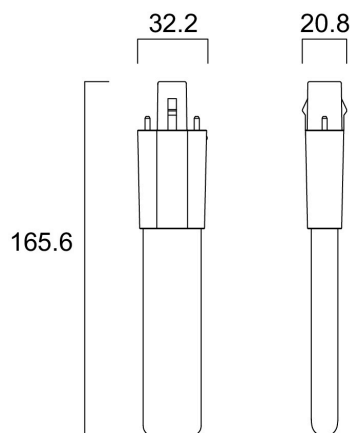

ToLEDo Lynx S 500lm G23 840 SL

Artikelnummer 0030220

SYLVANIA

LED-ervanger voor compacte fluorescentielampen Lynx-S 30.000 uur gemiddelde levensduur (L70 F50) 3 jaar garantie Snelle, eenvoudige en veilige vervanging zonder herbedrading Directe retrofit - eenvoudigste manier om bestaande armaturen te upgraden naar LED-technologie Geschikt voor magnetische ballast/CCG en direct 220-240V AC lichtnet Laag energieverbruik en geen flikkering Compacte en duurzame constructie Minimale en maximale bedrijfstemperatuur: -20°C tot 45°C Ideaal voor commerciële en residentiële toepassingen zoals kantoren, hotels, restaurants, magazijnen, supermarkten, gangen, naast woonkamers, keukens en garages Waarschuwing: ToLEDo Lynx S-lampen zijn niet geschikt voor gebruik met elektronische ballast/ECG-bediening.

Technische gegevens

Afmetingen (mm)

Fotometrie

ToLEDo Lynx S 500lm G23 840 SL

Artikelnummer 0030220

SYLVANIA

Algemene gegevens

Productnaam	ToLEDo Lynx S 500lm G23 840 SL
Technologie	LED
Ballonvorm	U-vormig
Lampvoet	G23
Ballonafwerking	Opaal
Algemene toepassing	Horeca, Logistiek & Industrie, Residentieel & Consument
Omgevingstemperatuur (°C)	-20°C...+45°C
Virtual assistant compatibility	N/A
ETIM klasse	EC001959
E-nummer FI	4941325
Garantie	3 jaar

Optische gegevens

Lichtstroom	500
Kleurtemperatuur (K)	4000
Lichtkleur	Koelwit
CRI (Ra)	80
Initiële kleurvariatie (SDCM)	SDCM6
Bundel breedte (°)	130
Fotobiologische risicogroep	RG0

Elektrische gegevens

Gegevens levensduur

Gemiddelde nominale levensduur - L70 B50	30000
--	-------

Fysieke gegevens

IP waarde	IP20
Lengte (mm)	166
Breedte (mm)	32
Hoogte (mm)	21
Gewicht (kg)	0.04

Verpakkingen

EAN code	5410288302201
Enkele lengte verpakking (cm)	4.6
Enkele breedte verpakking (cm)	2.0
Hoogte eenheidsverpakking (cm)	17.2
DUN14 (inner)	15410288302208
Eenheden per omdoos	6
Lengte omdoos (cm)	10.5
Breedte omdoos (cm)	7.2
Diepte omdoos (cm)	21.8