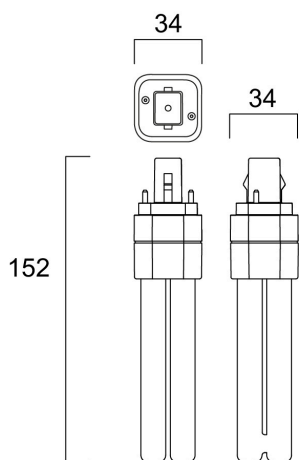

### Afmetingen (mm)

## Fysieke gegevens

IP waarde	IP20
Lengte (mm)	145
Breedte (mm)	34
Hoogte (mm)	34
Gewicht (kg)	0.062