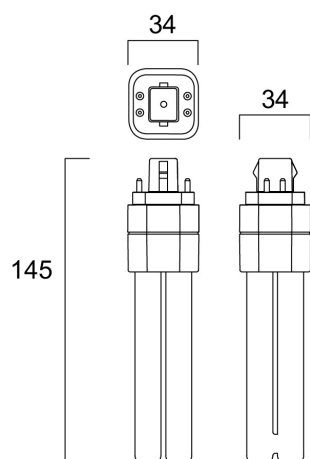

Technische gegevens

Afmetingen (mm)

Fotometrie

ToLEDo Lynx DE 770lm G24Q 840 SL

Artikelnummer 0030224

SYLVANIA

Algemene gegevens

Productnaam	ToLEDo Lynx DE 770lm G24Q 840 SL
Technologie	LED
Ballonvorm	U-vormig
Lampvoet	G24q-2
Ballonafwerking	Opaal
Algemene toepassing	Horeca, Logistiek & Industrie, Residentieel & Consument
Omgevingstemperatuur (°C)	-20°C...+45°C
Virtual assistant compatibility	N/A
ETIM klasse	EC001959
E-nummer FI	4941329
Garantie	3 jaar

Optische gegevens

Lichtstroom	770
Kleurtemperatuur (K)	4000
Lichtkleur	Koelwit
CRI (Ra)	80
Initiële kleurvariatie (SDCM)	SDCM6
Bundel breedte (°)	280
Fotobiologische risicogroep	RG0

Elektrische gegevens

Gegevens levensduur

Gemiddelde nominale levensduur - L70 B50	30000
--	-------

Fysieke gegevens

IP waarde	IP20
Lengte (mm)	152
Breedte (mm)	34
Hoogte (mm)	34
Gewicht (kg)	0.062

Verpakkingen

EAN code	5410288302249
Enkele lengte verpakking (cm)	4.6
Enkele breedte verpakking (cm)	3.8
Hoogte eenheidsverpakking (cm)	15.8
DUN14 (inner)	15410288302246
Eenheden per omdoos	6
Lengte omdoos (cm)	15.0
Breedte omdoos (cm)	8.6
Diepte omdoos (cm)	20.4