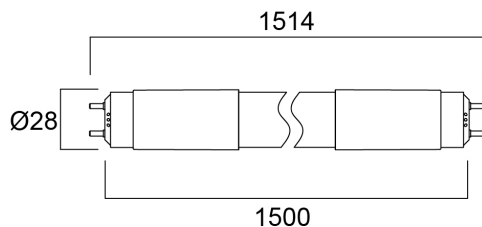

ToLEDo Neos T8 CCG 17W L1500 2300lm 865 RL

Artikelnummer 0030235

SYLVANIA

Energie-efficiënte en betaalbare LED T8 oplossing ter vervanging van conventionele TL T8 lampen Omni-directionele uniforme lichtverdeling dankzij het ontwerp van de glazen buisconstructie, hetzelfde als traditionele TL T8 buizen Lumenrendement - 2300lm Hoog lumenrendement - 135 lm/W Schakelcycli - 200.000X Gemiddelde levensduur 30.000 uur Lamplengte - 1500 mm Brede stralingshoek Geschikt voor algemene verlichting in kantoren, supermarkten, warenhuizen, parkeerplaatsen Geschikt voor gebruik met elektromagnetische ballasts/CCG en directe netvoeding (220-240V) 3 jaar garantie

Technische gegevens

Afmetingen (mm)

Fotometrie

ToLEDo Neos T8 CCG 17W L1500 2300lm 865 RL

Artikelnummer 0030235

SYLVANIA

Algemene gegevens

Productnaam	ToLEDo Neos T8 CCG 17W L1500 2300lm 865 RL
Technologie	LED
Ballonvorm	Buis, dubbele lampvoet
Lampvoet	G13
Ballonafwerking	Satin/mat
Algemene toepassing	Onderwijs, Logistiek & Industrie, Kantoor, Residentieel & Consument
Omgevingstemperatuur (°C)	-20°C...+45°C
Virtual assistant compatibility	N/A
ETIM klasse	EC001959
E-nummer FI	4941340
Garantie	3 jaar

Optische gegevens

Lichtstroom	2300
Kleurtemperatuur (K)	6500
Lichtkleur	Daylight
CRI (Ra)	80
Initiële kleurvariatie (SDCM)	SDCM6
Bundel breedte (°)	170
Fotobiologische risicogroep	RG0

Elektrische gegevens

Gegevens levensduur

Gemiddelde nominale levensduur - L70 B50	30000
---	-------

Fysieke gegevens

IP waarde	IP20
Lengte (mm)	1499
Nominale diameter product (mm)	28
Gewicht (kg)	0.28

Verpakkingen

EAN code	5410288302355
Enkele lengte verpakking (cm)	156.0
Enkele breedte verpakking (cm)	2.8
Hoogte eenheidsverpakking (cm)	2.8
DUN14 (inner)	15410288302352
Eenheden per omdoos	10
Lengte omdoos (cm)	159.5
Breedte omdoos (cm)	16.0
Diepte omdoos (cm)	8.1