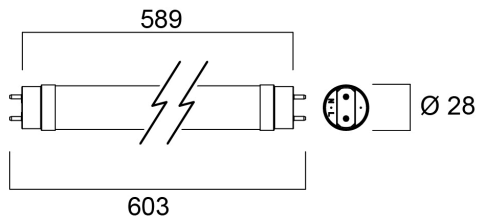

ToLEDo Avant T8 CCG 6,6W L600 1000lm 840 RL

Artikelnummer 0030237

SYLVANIA

Energie-efficiënte en betaalbare LED T8 oplossing ter vervanging van conventionele TL T8 lampen Omni-directionele uniforme lichtverdeling dankzij het ontwerp van de glazen buisconstructie, hetzelfde als traditionele TL T8 buizen
Hoog lumenpakket - 1000lm Hoog lumenrendement - 150 lm/W Schakelcycli - 200.000X Gemiddelde levensduur 50.000 uur Lamplengte - 600 mm Brede stralingshoek Hoge vermogensfactor Geschikt voor algemene verlichting in kantoren, supermarkten, warenhuizen, treinstations, benzinestations, parkeerplaatsen en onderhoudsvrije toepassingen Geschikt voor gebruik met elektromagnetische ballasts / CCG en directe netvoeding (220-240V) 5 jaar garantie

Technische gegevens

Afmetingen (mm)

Fotometrie

ToLEDo Avant T8 CCG 6,6W L600 1000lm 840 RL

Artikelnummer 0030237

SYLVANIA

Algemene gegevens

Productnaam	ToLEDo Avant T8 CCG 6,6W L600 1000lm 840 RL
Technologie	LED
Ballonvorm	Buis, dubbele lampvoet
Lampvoet	G13
Ballonafwerking	Satin/mat
Algemene toepassing	Horeca, Logistiek & Industrie, Residentieel & Consument
Omgevingstemperatuur (°C)	-20°C...+55°C
Virtual assistant compatibility	N/A
ETIM klasse	EC001959
E-nummer FI	4941342
Garantie	5 jaar

Optische gegevens

Lichtstroom	1000
Kleurtemperatuur (K)	4000
Lichtkleur	Koelwit
CRI (Ra)	80
Initiële kleurvariatie (SDCM)	SDCM6
Bundel breedte (°)	170
Fotobiologische risicogroep	RG0

Elektrische gegevens

Gegevens levensduur

Gemiddelde nominale levensduur - L70 B50	50000
--	-------

Fysieke gegevens

IP waarde	IP20
Lengte (mm)	589
Nominale diameter product (mm)	28
Gewicht (kg)	0.097

Verpakkingen

EAN code	5410288302379
Enkele lengte verpakking (cm)	64.0
Enkele breedte verpakking (cm)	2.8
Hoogte eenheidsverpakking (cm)	2.8
DUN14 (inner)	15410288302376
Eenheden per omdoos	10
Lengte omdoos (cm)	69.3
Breedte omdoos (cm)	22.5
Diepte omdoos (cm)	10.5