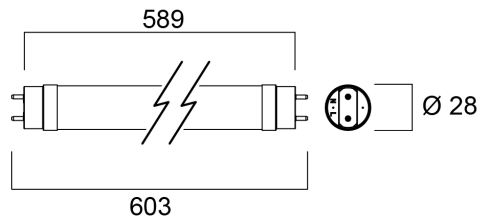

ToLEDo Avant T8 CCG 6,6W L600 1000lm 865 RL

Artikelnummer 0030238

SYLVANIA

Energie-efficiënte en betaalbare LED T8 oplossing ter vervanging van conventionele TL T8 lampen Omni-directionele uniforme lichtverdeling dankzij het ontwerp van de glazen buisconstructie, hetzelfde als traditionele TL T8 buizen
Hoog lumenpakket - 1000lm Hoog lumenrendement - 150 lm/W Schakelcycli - 200.000X Gemiddelde levensduur 50.000 uur Lamplengte - 600 mm Brede stralingshoek Hoge vermogensfactor Geschikt voor algemene verlichting in kantoren, supermarkten, warenhuizen, treinstations, benzinestations, parkeerplaatsen en onderhoudsvrije toepassingen Geschikt voor gebruik met elektromagnetische ballasts / CCG en directe netvoeding (220-240V) 5 jaar garantie

Technische gegevens

Afmetingen (mm)

Fotometrie

ToLEDo Avant T8 CCG 6,6W L600 1000lm 865 RL

Artikelnummer 0030238

SYLVANIA

Algemene gegevens

Productnaam	ToLEDo Avant T8 CCG 6,6W L600 1000lm 865 RL
Technologie	LED
Ballonvorm	Buis, dubbele lampvoet
Lampvoet	G13
Ballonafwerking	Satin/mat
Algemene toepassing	Horeca, Logistiek & Industrie, Residentieel & Consument
Omgevingstemperatuur (°C)	-20°C...+55°C
Virtual assistant compatibility	N/A
ETIM klasse	EC001959
E-nummer FI	4941343
Garantie	5 jaar

Optische gegevens

Lichtstroom	1000
Kleurtemperatuur (K)	6500
Lichtkleur	Daylight
CRI (Ra)	80
Initiële kleurvariatie (SDCM)	SDCM6
Bundel breedte (°)	170
Fotobiologische risicogroep	RG0

Elektrische gegevens

Gegevens levensduur

Gemiddelde nominale levensduur - L70 B50	50000
--	-------

Fysieke gegevens

IP waarde	IP20
Lengte (mm)	589
Nominale diameter product (mm)	28
Gewicht (kg)	0.097

Verpakkingen

EAN code	5410288302386
Enkele lengte verpakking (cm)	64.0
Enkele breedte verpakking (cm)	2.8
Hoogte eenheidsverpakking (cm)	2.8
DUN14 (inner)	15410288302383
Eenheden per omdoos	10
Lengte omdoos (cm)	69.3
Breedte omdoos (cm)	22.5
Diepte omdoos (cm)	10.5