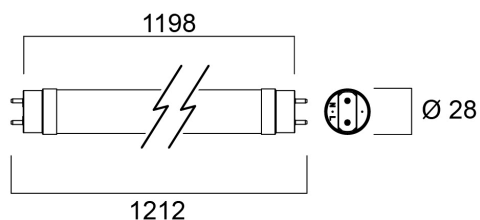

ToLEDo Avant T8 CCG 13,3W L1200 2000lm 830 RL

Artikelnummer 0030239

SYLVANIA

Energie-efficiënte en betaalbare LED T8 oplossing ter vervanging van conventionele TL T8 lampen Omni-directionele uniforme lichtverdeling dankzij het ontwerp van de glazen buisconstructie, hetzelfde als traditionele TL T8 buizen
Hoog lumenpakket - 2000lm Hoog lumenrendement - 150 lm/W Schakelcycli - 200.000X Gemiddelde levensduur 50.000 uur Lamplengte - 1200 mm Brede stralingshoek Hoge vermogensfactor Geschikt voor algemene verlichting in kantoren, supermarkten, warenhuizen, treinstations, benzinestations, parkeerplaatsen en onderhoudsvrije toepassingen Geschikt voor gebruik met elektromagnetische ballasts / CCG en directe netvoeding (220-240V) 5 jaar garantie

Technische gegevens

Afmetingen (mm)

Fotometrie