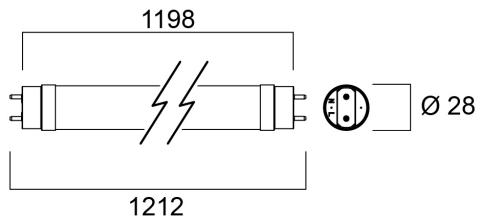

ToLEDo Platinum T8 CCG 12W L1200 2550lm 865 100K RL

Artikelnummer 0030252

SYLVANIA

Energie-efficiënte en betaalbare LED T8 oplossing ter vervanging van conventionele TL T8 lampen Omni-directionele uniforme lichtverdeling dankzij het ontwerp van de glazen buisconstructie, hetzelfde als traditionele TL T8 buizen
Hoog lumenpakket - 2350lm Hoog lumenrendement - 196 lm/W Schakelcycli - 200.000X Gemiddelde levensduur 100.000 uur Lamplengte - 1200mm Brede stralingshoek Hoge vermogensfactor Geschikt voor algemene verlichting in kantoren, supermarkten, warenhuizen, treinstations, benzinestations, parkeerplaatsen en onderhoudsvrije toepassingen Geschikt voor gebruik met elektromagnetische ballasts / CCG en directe netvoeding (220-240V) 5 jaar garantie

Technische gegevens

Afmetingen (mm)

Fotometrie

ToLEDo Platinum T8 CCG 12W L1200 2550lm 865 100K RL

Artikelnummer 0030252

SYLVANIA

Algemene gegevens

Productnaam	ToLEDo Platinum T8 CCG 12W L1200 2550lm 865 100K RL
Technologie	LED
Ballonvorm	Buis, dubbele lampvoet
Lampvoet	G13
Ballonafwerking	Satin/mat
Algemene toepassing	Horeca, Logistiek & Industrie, Residentieel & Consument, Retail
Omgevingstemperatuur (°C)	-20°C...+45°C
Virtual assistant compatibility	N/A
ETIM klasse	EC001959
E-nummer FI	4941367
Garantie	5 jaar

Optische gegevens

Lichtstroom	2300
Kleurtemperatuur (K)	6500
Lichtkleur	Daylight
CRI (Ra)	80
Initiële kleurvariatie (SDCM)	SDCM6
Bundel breedte (°)	170
Fotobiologische risicogroep	RG0

Elektrische gegevens

Gegevens levensduur

Gemiddelde nominale levensduur - L70 B50	100000
---	--------

Fysieke gegevens

IP waarde	IP20
Lengte (mm)	1198
Nominale diameter product (mm)	28
Gewicht (kg)	0.183

Verpakkingen

EAN code	5410288302522
Enkele lengte verpakking (cm)	125.0
Enkele breedte verpakking (cm)	2.9
Hoogte eenheidsverpakking (cm)	2.9
DUN14 (inner)	15410288302529
Eenheden per omdoos	10
Lengte omdoos (cm)	130.0
Breedte omdoos (cm)	22.0
Diepte omdoos (cm)	10.3