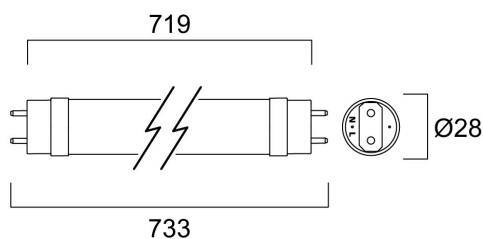

ToLEDo Avant T8 CCG 9W L734 1350lm 840 RL

Artikelnummer 0030257

SYLVANIA

Solution LED T8 économe en énergie et abordable pour remplacer les lampes fluorescentes T8 conventionnelles. Distribution uniforme et omnidirectionnelle de la lumière grâce à la conception du tube en verre, identique à celle des tubes fluorescents T8 traditionnels. Forte puissance lumineuse - 1350 lm Efficacité lumineuse élevée - 150 lm/W Cycles de commutation - 200 000X Durée de vie moyenne de 50 000 heures Longueur de la lampe - 734 mm Grand angle de rayonnement Facteur de puissance élevé Convient à l'éclairage général des bureaux, supermarchés, grands magasins, gares, stations-service, parkings et aux applications sans entretien. Convient au fonctionnement avec des ballasts électromagnétiques / GCC et au fonctionnement direct sur secteur (220-240V) Garantie de 5 ans

Technische gegevens

Afmetingen (mm)

Fotometrie

ToLEDo Avant T8 CCG 9W L734 1350lm 840 RL

Artikelnummer 0030257

SYLVANIA

Algemene gegevens

Productnaam	ToLEDo Avant T8 CCG 9W L734 1350lm 840 RL
Technologie	LED
Ballonvorm	Buis, enkele lampvoet
Lampvoet	G13
Ballonafwerking	Opaal
Type armatuur (open/gesloten)	Open
Algemene toepassing	Horeca, Logistiek & Industrie, Residentieel & Consument
Omgevingstemperatuur (°C)	-20°C...+45°C
Werkings temperatuur (°)	25
Virtual assistant compatibility	N/A
ETIM klasse	EC001959
E-nummer FI	4941360
Garantie	5 jaar

Gegevens levensduur

Gemiddelde nominale levensduur - L70 B50	50000
--	-------

Fysieke gegevens

IP waarde	IP20
Lengte (mm)	733
Nominale diameter product (mm)	28
Gewicht (kg)	0.116

Verpakkingen

EAN code	5410288302577
Enkele lengte verpakking (cm)	77.1
Enkele breedte verpakking (cm)	2.9
Hoogte eenheidsverpakking (cm)	2.9
DUN14 (inner)	15410288302574
Eenheden per omdoos	10
Lengte omdoos (cm)	82.9
Breedte omdoos (cm)	22.6
Diepte omdoos (cm)	11.3