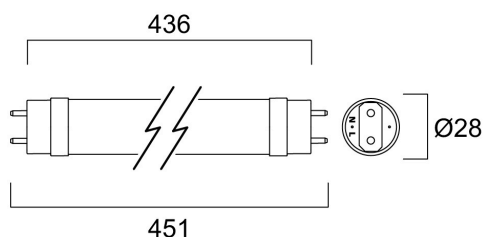

ToLEDo Avant T8 CCG 6,3W L451 950lm 830 RL

Artikelnummer 0030285

SYLVANIA

Energie-efficiënte en betaalbare LED T8 oplossing ter vervanging van conventionele TL T8 lampen Omni-directionele uniforme lichtverdeling dankzij het ontwerp van de glazen buisconstructie, hetzelfde als traditionele TL T8 buizen
Hoog lumenpakket - 950lm Hoog lumenrendement - 150 lm/W Schakelcycli - 200.000X Gemiddelde levensduur 50.000 uur Lamp lengte - 451mm Brede stralingshoek Hoge vermogensfactor Geschikt voor algemene verlichting in kantoren, supermarkten, warenhuizen, treinstations, benzinestations, parkeerplaatsen en onderhoudsvrije toepassingen Geschikt voor gebruik met elektromagnetische ballasts / CCG en directe netvoeding (220-240V) 5 jaar garantie

Technische gegevens

Afmetingen (mm)

Fotometrie

ToLEDo Avant T8 CCG 6,3W L451 950lm 830 RL

Artikelnummer 0030285

SYLVANIA

Algemene gegevens

Productnaam	ToLEDo Avant T8 CCG 6,3W L451 950lm 830 RL
Technologie	LED
Ballonvorm	Buis, enkele lampvoet
Lampvoet	G13
Ballonafwerking	Opaal
Type armatuur (open/gesloten)	Open
Algemene toepassing	Horeca, Logistiek & Industrie, Residentieel & Consument
Omgevingstemperatuur (°C)	-20°C...+45°C
Werkings temperatuur (°)	25
Virtual assistant compatibility	N/A
ETIM klasse	EC001959
E-nummer FI	4941356
Garantie	5 jaar

Gegevens levensduur

Gemiddelde nominale levensduur - L70 B50	50000
--	-------

Fysieke gegevens

IP waarde	IP20
Lengte (mm)	450
Nominale diameter product (mm)	28
Gewicht (kg)	0.079

Verpakkingen

EAN code	5410288302850
Enkele lengte verpakking (cm)	48.9
Enkele breedte verpakking (cm)	2.9
Hoogte eenheidsverpakking (cm)	2.9
DUN14 (inner)	15410288302857
Eenheden per omdoos	10
Lengte omdoos (cm)	54.7
Breedte omdoos (cm)	22.6
Diepte omdoos (cm)	11.3