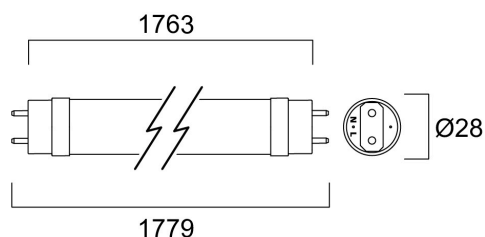

Technische gegevens

Afmetingen (mm)

Fotometrie

ToLEDo Avant T8 CCG 21W L1800 3150lm 830 RL

Artikelnummer 0030295

SYLVANIA

Algemene gegevens

Productnaam	ToLEDo Avant T8 CCG 21W L1800 3150lm 830 RL
Technologie	LED
Ballonvorm	Buis, enkele lampvoet
Lampvoet	G13
Ballonafwerking	Opaal
Type armatuur (open/gesloten)	Open
Algemene toepassing	Horeca, Logistiek & Industrie, Residentieel & Consument
Omgevingstemperatuur (°C)	-20°C...+45°C
Werkingstemperatuur (°)	25
Virtual assistant compatibility	N/A
ETIM klasse	EC001959
Garantie	5 jaar

Optische gegevens

Lichtstroom	3150
Kleurtemperatuur (K)	3000
Lichtkleur	Warmwit
CRI (Ra)	80
Initiële kleurvariatie (SDCM)	SDCM6
Fotobiologische risicogroep	RG0

Elektrische gegevens

Power consumption (W)	21
Wattage (W)	21
Primaire voedingsspanning min	220
Primaire voedingsspanning max	240
Lamp arbeidsfactor	0.9
Voorschakelapparaat vereist	Nee
Dimbaar	Neen
Inschakelstroom (A)	18.4
Lamp energielabel (klasse)	D
Nominale frequentie (Hz)	50/60Hz

Gegevens levensduur

Gemiddelde nominale levensduur - L70 B50	50000
---	-------

Fysieke gegevens

IP waarde	IP20
Lengte (mm)	1777
Nominale diameter product (mm)	28
Gewicht (kg)	0.267

Verpakkingen

EAN code	5410288302959
Enkele lengte verpakking (cm)	181.5
Enkele breedte verpakking (cm)	2.9
Hoogte eenheidsverpakking (cm)	2.9
DUN14 (inner)	15410288302956
Eenheden per omdoos	10
Lengte omdoos (cm)	187.3
Breedte omdoos (cm)	22.6
Diepte omdoos (cm)	11.3