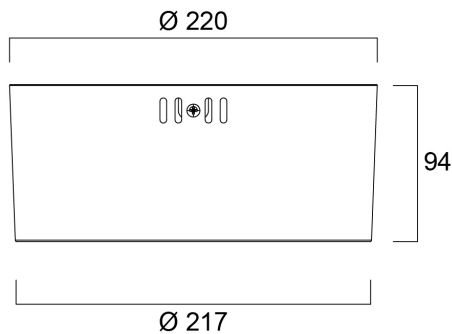

Insaver Slim UGR19 220 2300lm 830 Surface

Artikelnummer 0030318

SYLVANIA

PROTM

Insaver Slim is a surface mounted LED downlight ,Die-cast aluminium body, loop in loop out connector for quick installation, Non dimmable LED driver, 20W; 2300lm; 115lm/W; 3000K; UGR <19 with height of 95 mm. Meets TP(a) requirements.

Technische gegevens

Afmetingen (mm)

Fotometrie

0,5	0,56	E(0°)	540
		E(C0°)	270
1,0	1,17	E(0°)	216
		E(C0°)	107
1,5	1,75	E(0°)	154
		E(C0°)	75
2,0	2,34	E(0°)	105
		E(C0°)	52
2,5	2,92	E(0°)	76
		E(C0°)	38
3,0	3,51	E(0°)	56
		E(C0°)	28
Distance [m]		Cone diameter [m]	Illuminance [lx]
— C0 - C180 (Half beam angle: 60.6°)			

Insaver Slim UGR19 220 2300lm 830 Surface

Artikelnummer 0030318

SYLVANIA

Algemene gegevens

Productnaam	Insaver Slim UGR19 220 2300lm 830 Surface
Technologie	LED
Lampvoet	N/A
Behuizing	Aluminium
Montage	Plafondopbouw
Geïntegreerde aanwezigheidssensor	NONE
Algemene toepassing	Horeca, Kantoor, Retail
Omgevingstemperatuur (°C)	-10°C...+40°C
Werkings temperatuur (°)	40
Virtual assistant compatibility	N/A
ETIM klasse	EC001744
Garantie	5 jaar

Fysieke gegevens

Kleur behuizing	RAL 9003 - Signal white
IP waarde	IP20
IK waarde	IK07
Afwerking diffusor	Overige
Materiaal diffusor	Geen
Afwerking reflector	Not Applicable
Hoogte (mm)	94
Nominale diameter product (mm)	220
Gewicht (kg)	1.65