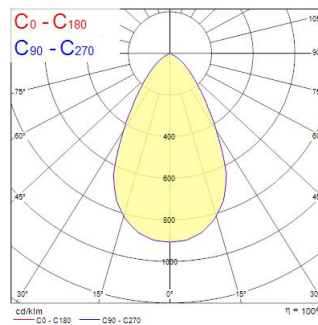

Insaver Slim UGR19 220 2300lm 830 Surface

Artikelnummer 0030318

SYLVANIA

PROTM

Insaver Slim is a surface mounted LED downlight ,Die-cast aluminium body, loop in loop out connector for quick installation, Non dimmable LED driver, 20W; 2300lm; 115lm/W; 3000K; UGR <19 with height of 95 mm. Meets TP(a) requirements.

Technische gegevens

Afmetingen (mm)

Fotometrie

0,5	0,56	E(0°)	540
		E(C0°)	270
1,0	1,17	E(0°)	216
		E(C0°)	107
1,5	1,75	E(0°)	154
		E(C0°)	75
2,0	2,34	E(0°)	105
		E(C0°)	52
2,5	2,92	E(0°)	76
		E(C0°)	38
3,0	3,51	E(0°)	56
		E(C0°)	28
Distance [m]		Cone diameter [m]	Illuminance [lx]
— C0 - C180 (Half beam angle: 60.6°)			

Optische gegevens

Lumenstroom armatuur (lm)	2300
Efficiëntie armatuur lm/W	115
Kleurtemperatuur (K)	3000
Lichtkleur	Warmwit
CRI (Ra)	80
Initiële kleurvariatie (SDCM)	SDCM3
Bundel breedte (°)	60
Asymmetrische bundelhoek (°)	NA
Type licht distributie	Symmetric
Luminantiecontrole	< 19
Fotobiologische risicogroep	RG1

Fysieke gegevens

Kleur behuizing	RAL 9003 - Signal white
IP waarde	IP20
IK waarde	IK07
Afwerking diffusor	Overige
Materiaal diffusor	Geen
Afwerking reflector	Not Applicable
Hoogte (mm)	94
Nominale diameter product (mm)	220
Gewicht (kg)	1.65