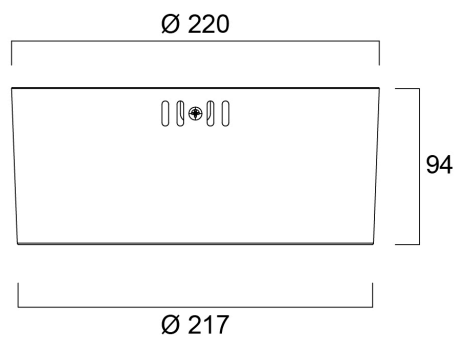

Insaver Slim UGR19 220 2400lm 840 Surface

Artikelnummer 0030319

SYLVANIA

PROTM

Insaver Slim is a surface mounted LED downlight ,Die-cast aluminium body, loop in loop out connector for quick installation, Non dimmable LED driver, 20W; 2400lm; 120lm/W; 4000K; UGR <19 with height of 95 mm. Meets TP(a) requirements.

Technische gegevens

Afmetingen (mm)

Fotometrie

0,5	0,59	E(0°)	8596
		E(C0°)	2149
1,0	1,16	E(0°)	2149
		E(C0°)	537
1,5	1,77	E(0°)	955
		E(C0°)	355
2,0	2,36	E(0°)	537
		E(C0°)	173
2,5	2,95	E(0°)	344
		E(C0°)	113
3,0	3,53	E(0°)	229
		E(C0°)	74

Distance [m] Cone diameter [m] Illuminance [lx]

— C0 - C180 (Half beam angle: 61,0°)

Insaver Slim UGR19 220 2400lm 840 Surface

Artikelnummer 0030319

SYLVANIA

Algemene gegevens

Productnaam	Insaver Slim UGR19 220 2400lm 840 Surface
Technologie	LED
Lampvoet	N/A
Behuizing	Aluminium
Montage	Plafondopbouw
Geïntegreerde aanwezigheidssensor	NONE
Algemene toepassing	Horeca, Kantoor, Retail
Omgevingstemperatuur (°C)	-10°C...+40°C
Werkings temperatuur (°)	40
Virtual assistant compatibility	N/A
ETIM klasse	EC001744
E-nummer FI	4278058
Garantie	5 jaar

Fysieke gegevens

Kleur behuizing	RAL 9003 - Signal white
IP waarde	IP20
IK waarde	IK07
Afwerking diffusor	Overige
Materiaal diffusor	Geen
Afwerking reflector	Not Applicable
Hoogte (mm)	94
Nominale diameter product (mm)	220
Gewicht (kg)	1.65