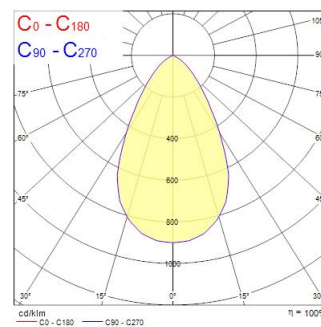

Technische gegevens

Afmetingen (mm)

Fotometrie

0,5	0,59	E(0°)	8596
		E(C0°)	2149
1,0	1,16	E(0°)	2149
		E(C0°)	537
1,5	1,77	E(0°)	955
		E(C0°)	355
2,0	2,36	E(0°)	537
		E(C0°)	173
2,5	2,95	E(0°)	344
		E(C0°)	113
3,0	3,53	E(0°)	229
		E(C0°)	74

Distance [m] Cone diameter [m] Illuminance [lx]

— C0 - C180 (Half beam angle: 61,0°)

Insaver Slim UGR19 220 2400lm 840 Surface

Artikelnummer 0030319

SYLVANIA

Algemene gegevens

Productnaam	Insaver Slim UGR19 220 2400lm 840 Surface
Technologie	LED
Lampvoet	N/A
Behuizing	Aluminium
Montage	Plafondopbouw
Geïntegreerde aanwezigheidssensor	NONE
Algemene toepassing	Horeca, Kantoor, Retail
Omgevingstemperatuur (°C)	-10°C...+40°C
Werkings temperatuur (°)	40
Virtual assistant compatibility	N/A
ETIM klasse	EC001744
E-nummer FI	4278058
Garantie	5 jaar

Optische gegevens

Lumenstroom armatuur (lm)	2400
Efficiëntie armatuur lm/W	120
Kleurtemperatuur (K)	4000
Lichtkleur	Neutraalwit
CRI (Ra)	80
Initiële kleurvariatie (SDCM)	SDCM3
Bundel breedte (°)	60
Asymmetrische bundelhoek (°)	NA
Type licht distributie	Symmetric
Luminantiecontrole	< 19
Fotobiologische risicogroep	RG1