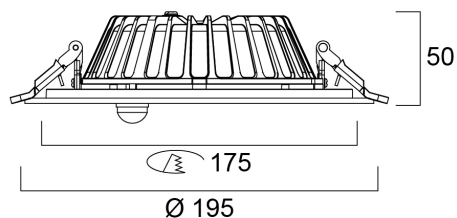

# Insaver Slim UGR19 175 IP54 PIR 1075lm 840

Artikelnummer 0030321

**SYLVANIA**

**PRO**<sup>TM</sup>

Insaver Slim UGR19 IP44 175 1075lm 840 PIR - Ronde led-downlight met aluminium koellichaam die visueel comfort en hoge prestaties combineert. Speciaal ontworpen polycarbonaat lenzen met aluminium reflector voor een verblindingsniveau van UGR<19. Kleurtemperatuur (CCT) 4000K, CRI80. Lichtstroom 1075 lm. Capteur PIR avec réglage temporisation et prise en compte lumière naturelle. Vermogen 9W. Rendement 119 lm/W. SDCM:3. Verwachte levensduur (L80) : 90.000u. ENEC gecertificeerd. IP44, IK07. Klasse II. 650°C. diameter 195mm. Hoogte 50mm. Gewicht 0.9kg. Garantie 5 jaar.

### Afmetingen (mm)

## Fysieke gegevens

Kleur behuizing	RAL 9003 - Signal white
IP waarde	IP44/20
IK waarde	IK07
Afwerking diffusor	Overige
Materiaal diffusor	Geen
Afwerking reflector	Not Applicable
Hoogte (mm)	50
Nominale diameter product (mm)	195
Plafondopening (mm)	175
Gewicht (kg)	0.913
Vrije inbouwhoogte (mm)	150