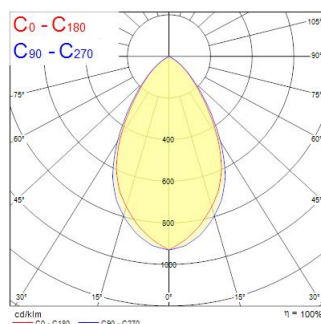

### Afmetingen (mm)

### Fotometrie

Distance [m]	Cone diameter [m]	E175 E180	E180 E270	E270 E360	Illuminance [lx]
0.5	0.68 0.70	1575	1620	1665	5575
1.0	1.36 1.40	1394	1440	1485	1394
1.5	2.04 2.10	650	675	700	650
2.0	2.72 2.80	568	594	620	568
2.5	3.40 3.50	223	234	245	223
3.0	4.08 4.20	155	162	169	155

Distance [m] Cone diameter [m] Illuminance [lx]  
 — C0 - C180 (Half beam angle: 70.0°)  
 — C90 - C270 (Half beam angle: 66.4°)