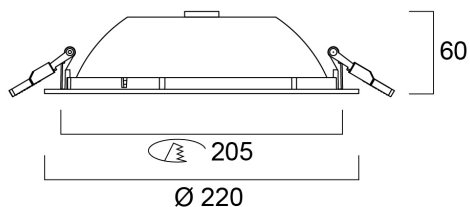

START Downlight 205 IP54 21W 1950lm 830

Artikelnummer 0030328

SYLVANIA

STARTTM

START Downlight 205 IP44 21W 1950lm 830 Een serie LED downlights perfect voor gebruik in gangen, badkamers en ontvangstruimten. Hoge efficiëntie: tot 104lm/w. Hoge lichtstroom: tot 2225lm voor inbouwdiameters van 225mm. Verkrijgbaar in SylSmart, DALI Push-Dim en 1-10V versies. Ondiepe inbouwdiepte: <65mm. Loop-In Loop-Out (LILO) behuizing voor snelle installatie. Verkrijgbaar in warm wit (3000K) en neutraal wit (4000K). IP44 CLASSIFICATIE. Levensduur: 72.000 uur (L80). ENEC-gecertificeerde standaardversies. 5 jaar garantie.

Technische gegevens

Afmetingen (mm)

Fotometrie

Distance [m]	Cone diameter [m]	Beam diameter [m]	Beam diameter [in]	Illuminance [lx]
0.5	0.51	0.07	2.81"	429
1.0	1.03	0.14	5.51"	204
1.5	1.54	0.21	8.41"	135
2.0	2.05	0.28	11.31"	81
2.5	2.56	0.35	14.21"	41
3.0	3.07	0.42	17.11"	21

Distance [m] Cone diameter [m] Illuminance [lx]
 — C0 - C180 (Half beam angle: 78.2°)

START Downlight 205 IP54 21W 1950lm 830

Artikelnummer 0030328

SYLVANIA

Algemene gegevens

Productnaam	START Downlight 205 IP54 21W 1950lm 830
Technologie	LED
Lampvoet	N/A
Behuizing	Aluminium
Montage	Plafondinbouw
Geïntegreerde aanwezigheidssensor	NONE
Algemene toepassing	Horeca, Logistiek & Industrie, Kantoor
Omgevingstemperatuur (°C)	-10°C...+40°C
Werkings temperatuur (°)	40
Virtual assistant compatibility	N/A
ETIM klasse	EC001744
E-nummer FI	4278151
Garantie	5 jaar

Fysieke gegevens

Kleur behuizing	RAL 9010 - Pure white
IP waarde	IP54/20
IK waarde	IK07
Afwerking diffusor	Opaal
Materiaal diffusor	PC Polycarbonaat
Afwerking reflector	Hoogglans
Hoogte (mm)	60
Nominale diameter product (mm)	220
Gewicht (kg)	0.404
Vrije inbouwhoogte (mm)	150