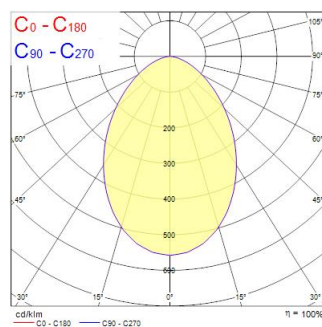

Technische gegevens

Afmetingen (mm)

Fotometrie

Distance [m]	Cone diameter [m]	Beam diameter [m]	Beam diameter [in]	Illuminance [lx]
0.5	0.51	0.07	2.81"	429
1.0	1.03	0.14	5.51"	204
1.5	1.54	0.21	8.41"	135
2.0	2.05	0.28	11.31"	81
2.5	2.56	0.35	14.21"	41
3.0	3.07	0.42	17.11"	21

Distance [m] Cone diameter [m] Illuminance [lx]
 — C0 - C180 (Half beam angle: 78.2°)

START Downlight 205 IP54 21W 1950lm 830

Artikelnummer 0030328

SYLVANIA

Algemene gegevens

Productnaam	START Downlight 205 IP54 21W 1950lm 830
Technologie	LED
Lampvoet	N/A
Behuizing	Aluminium
Montage	Plafondinbouw
Geïntegreerde aanwezigheidssensor	NONE
Algemene toepassing	Horeca, Logistiek & Industrie, Kantoor
Omgevingstemperatuur (°C)	-10°C...+40°C
Werkings temperatuur (°)	40
Virtual assistant compatibility	N/A
ETIM klasse	EC001744
E-nummer FI	4278151
Garantie	5 jaar

Optische gegevens

Lumenstroom armatuur (lm)	2100
Efficiëntie armatuur lm/W	100
LOR (%)	100
Kleurtemperatuur (K)	3000
Lichtkleur	Warmwit
CRI (Ra)	80
Initiële kleurvariatie (SDCM)	SDCM3
Instelbare kleurkwaliteit	Nee
Bundel breedte (°)	74
Type licht distributie	Symmetric
Luminantiecontrole	< 25
Fotobiologische risicogroep	RG0

Fysieke gegevens

Kleur behuizing	RAL 9010 - Pure white
IP waarde	IP54/20
IK waarde	IK07
Afwerking diffusor	Opaal
Materiaal diffusor	PC Polycarbonaat
Afwerking reflector	Hoogglans
Hoogte (mm)	60
Nominale diameter product (mm)	220
Gewicht (kg)	0.404
Vrije inbouwhoogte (mm)	150