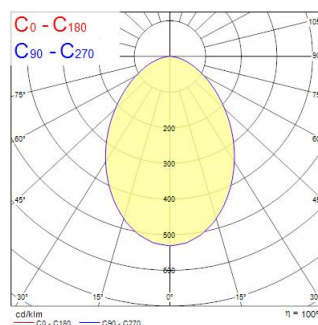

Fotometrie

Distance [m]	Cone diameter [m]	E171 E271	E171 E271	3140 190
0.5	0.85	E171 E271	40.2°	190
1.0	1.69	E171 E271	40.2°	175
1.5	2.54	E171 E271	40.2°	149
2.0	3.38	E171 E271	40.2°	114
2.5	4.23	E171 E271	40.2°	89
3.0	5.07	E171 E271	40.2°	67

Distance [m] Cone diameter [m] Illuminance [lx]
— C0 - C180 (Half beam angle: 80.4°)