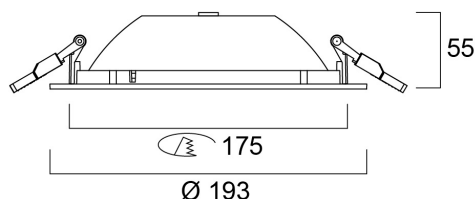

START Downlight 175 IP54 15W 1475lm 840 DALI

Artikelnummer 0030335

SYLVANIA

STARTTM

START Downlight 175 IP44 15W 1475lm 840 DALI. Een serie LED downlights perfect voor gebruik in gangen, badkamers en ontvangstruimten. Hoge efficiëntie: tot 104lm/w. Hoge lichtstroom: tot 2225lm voor inbouwdiameters van 225mm. Verkrijgbaar in SylSmart, DALI Push-Dim en 1-10V versies. Ondiepe inbouwdiepte: <65mm. Loop-In Loop-Out (LILO) behuizing voor snelle installatie. Verkrijgbaar in warm wit (3000K) en neutraal wit (4000K). IP44 CLASSIFICATIE. Levensduur: 72.000 uur (L80). ENEC-gecertificeerde standaardversies. 5 jaar garantie.

Technische gegevens

Afmetingen (mm)

Fotometrie

Distance [m]	Cone diameter [m]	E171 E271	E171 E271	3140 190
0.5	0.85	E171 E271	40.2°	190
1.0	1.69	E171 E271	40.2°	175
1.5	2.54	E171 E271	40.2°	149
2.0	3.38	E171 E271	40.2°	114
2.5	4.23	E171 E271	40.2°	89
3.0	5.07	E171 E271	40.2°	67

Distance [m] Cone diameter [m] Illuminance [lx]
 — C0 - C180 (Half beam angle: 80.4°)

START Downlight 175 IP54 15W 1475lm 840 DALI

Artikelnummer 0030335

SYLVANIA

Algemene gegevens

Productnaam	START Downlight 175 IP54 15W 1475lm 840 DALI
Technologie	LED
Lampvoet	N/A
Behuizing	Aluminium
Montage	Plafondinbouw
Geïntegreerde aanwezigheidssensor	NONE
Algemene toepassing	Horeca, Logistiek & Industrie, Kantoor
Omgevingstemperatuur (°C)	-10°C...+40°C
Werkings temperatuur (°)	25
Virtual assistant compatibility	
ETIM klasse	EC001744
E-nummer FI	4278161
Garantie	5 jaar

Fysieke gegevens

Kleur behuizing	RAL 9010 - Pure white
IP waarde	IP54/20
IK waarde	IK07
Afwerking diffusor	Opaal
Materiaal diffusor	PC Polycarbonaat
Afwerking reflector	Hoogglans
Hoogte (mm)	55
Nominale diameter product (mm)	193
Gewicht (kg)	0.436
Vrije inbouwhoogte (mm)	150