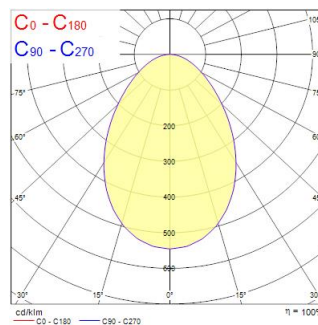

### Afmetingen (mm)

### Fotometrie

0,5	0,51	E171 E172	35.1°	572 118
1,0	1,03	E171 E172	35.1°	126 26
1,5	2,44	E171 E172	35.1°	54 13
2,0	3,25	E171 E172	35.1°	317 14
2,5	4,06	E171 E172	35.1°	203 7
3,0	4,88	E171 E172	35.1°	141 3
Distance [m]	Cone diameter [m]			Illuminance [lx]
— C0 - C180 (Half beam angle: 76.2°)				