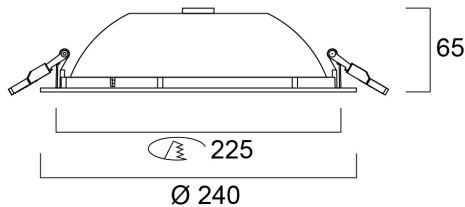

### Afmetingen (mm)

## Fysieke gegevens

Kleur behuizing	RAL 9010 - Pure white
IP waarde	IP54/20
IK waarde	IK07
Afwerking diffusor	Opaal
Materiaal diffusor	PC Polycarbonaat
Afwerking reflector	Hoogglans
Hoogte (mm)	65
Nominale diameter product (mm)	240
Gewicht (kg)	0.56
Vrije inbouwhoogte (mm)	150