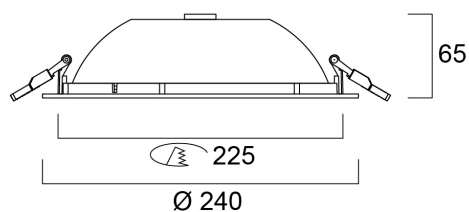

### Afmetingen (mm)

## Fysieke gegevens

Kleur behuizing	RAL 9010 - Pure white
IP waarde	IP54/20
IK waarde	IK07
Afwerking diffusor	Gezandstraald
Materiaal diffusor	PC Polycarbonaat
Afwerking reflector	Hoogglans
Hoogte (mm)	65
Nominale diameter product (mm)	240
Plafondopening (mm)	225
Gewicht (kg)	0.588
Vrije inbouwhoogte (mm)	150