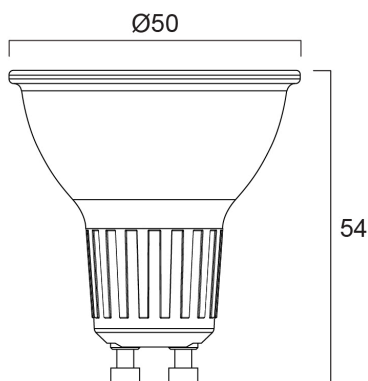

Technische gegevens

Afmetingen (mm)

Fotometrie

RefLED Superia Retro ES50 V5 360lm 940 36 SL2

Artikelnummer 0030707

SYLVANIA

Algemene gegevens

Productnaam	RefLED Superia Retro ES50 V5 360lm 940 36 SL2
Technologie	LED
Ballonvorm	Reflector
Lampvoet	GU10
Ballonafwerking	Fresnellens
Geïntegreerde aanwezigheidssensor	NONE
Type armatuur (open/gesloten)	Open
Algemene toepassing	Onderwijs, Horeca, Musea & Galeries, Kantoor, Residentieel & Consument, Retail
Omgevingstemperatuur (°C)	-20°C...+50°C
Virtual assistant compatibility	N/A
ETIM klasse	EC001959
Garantie	5 jaar

Optische gegevens

Lichtstroom	360
Kleurtemperatuur (K)	4000
Lichtkleur	Koelwit
CRI (Ra)	90
Initiële kleurvariatie (SDCM)	SDCM6
Luminous Intensity (cd)	650
Bundel breedte (°)	36
Fotobiologische risicogroep	RG1

Gegevens levensduur

Gemiddelde nominale levensduur - L70 B50	25000
------------------------------------------	-------

Fysieke gegevens

Kleur behuizing	Transparent
IP waarde	IP20
Hoogte (mm)	54
Nominale diameter product (mm)	50
Gewicht (kg)	0.076

RefLED Superia Retro ES50 V5 360lm 940 36 SL2

Artikelnummer 0030707

SYLVANIA

Verpakkingen

EAN code	5410288307077
Enkele lengte verpakking (cm)	8.2
Enkele breedte verpakking (cm)	8.6
Hoogte eenheidsverpakking (cm)	5.1
DUN14 (inner)	15410288307074
Eenheden per binnendoos	6
Binnenhoogte verpakking (cm)	32.3
Packaging inner width (cm)	9.3
Packaging inner depth (cm)	9.2
DUN14 (outer)	25410288307071
Eenheden per omdoos	60
Lengte omdoos (cm)	49.5
Breedte omdoos (cm)	33.7
Diepte omdoos (cm)	20.8