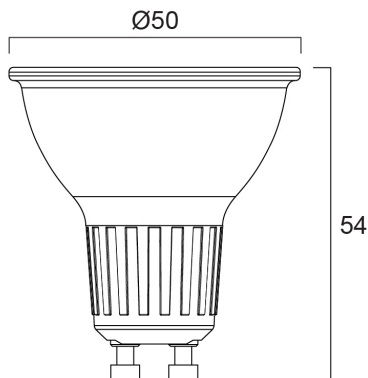

### Afmetingen (mm)

## Fysieke gegevens

Kleur behuizing	Transparent
IP waarde	IP20
Hoogte (mm)	54
Nominale diameter product (mm)	50
Gewicht (kg)	0.114