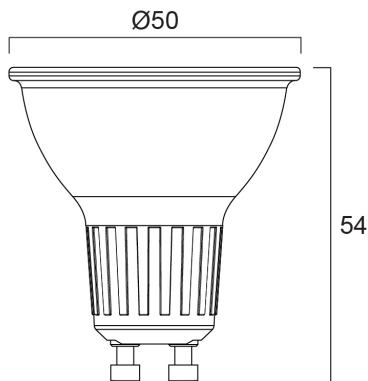

Technische gegevens

Afmetingen (mm)

Fotometrie

RefLED Superia Retro ES50 V5 345lm DIM 927 36 SL

Artikelnummer 0030721

SYLVANIA

Algemene gegevens

Productnaam	RefLED Superia Retro ES50 V5 345lm DIM 927 36 SL
Technologie	LED
Ballonvorm	Reflector
Lampvoet	GU10
Ballonafwerking	Fresnellens
Geïntegreerde aanwezigheidssensor	NONE
Type armatuur (open/gesloten)	Open
Algemene toepassing	Onderwijs, Horeca, Musea & Galeries, Kantoor, Residentieel & Consument, Retail
Omgevingstemperatuur (°C)	-20°C...+50°C
Virtual assistant compatibility	N/A
ETIM klasse	EC001959
E-nummer FI	4741217
Garantie	5 jaar

Optische gegevens

Lichtstroom	345
Kleurtemperatuur (K)	2700
Lichtkleur	Homelight
CRI (Ra)	90
Initiële kleurvariatie (SDCM)	SDCM6
Luminous Intensity (cd)	600
Bundel breedte (°)	36
Fotobiologische risicogroep	RG1

Gegevens levensduur

Gemiddelde nominale levensduur - L70 B50	25000
--	-------

Fysieke gegevens

Kleur behuizing	Transparent
IP waarde	IP20
Hoogte (mm)	54
Nominale diameter product (mm)	50
Gewicht (kg)	0.038

RefLED Superia Retro ES50 V5 345lm DIM 927 36 SL

Artikelnummer 0030721

SYLVANIA

Verpakkingen

EAN code	5410288307213
Enkele lengte verpakking (cm)	8.2
Enkele breedte verpakking (cm)	6.1
Hoogte eenheidsverpakking (cm)	5.1
DUN14 (inner)	15410288307210
Eenheden per binnendoos	6
Binnenhoogte verpakking (cm)	19.4
Packaging inner width (cm)	11.1
Packaging inner depth (cm)	9.2
DUN14 (outer)	25410288307217
Eenheden per omdoos	60
Lengte omdoos (cm)	58.5
Breedte omdoos (cm)	20.8
Diepte omdoos (cm)	20.8