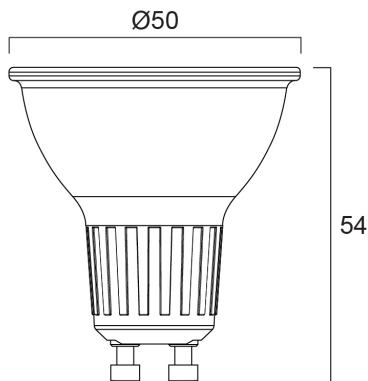

Technische gegevens

Afmetingen (mm)

Fotometrie

RefLED Superia Retro ES50 V5 345lm DIM 930 36 SL5

Artikelnummer 0030723

SYLVANIA

Algemene gegevens

Productnaam	RefLED Superia Retro ES50 V5 345lm DIM 930 36 SL5
Technologie	LED
Ballonvorm	Reflector
Lampvoet	GU10
Ballonafwerking	Fresnellens
Geïntegreerde aanwezigheidssensor	NONE
Type armatuur (open/gesloten)	Open
Algemene toepassing	Onderwijs, Horeca, Musea & Galeries, Kantoor, Residentieel & Consument, Retail
Omgevingstemperatuur (°C)	-20°C...+50°C
Virtual assistant compatibility	N/A
ETIM klasse	EC001959
Garantie	5 jaar

Optische gegevens

Lichtstroom	345
Kleurtemperatuur (K)	3000
Lichtkleur	Warmwit
CRI (Ra)	90
Initiële kleurvariatie (SDCM)	SDCM6
Luminous Intensity (cd)	600
Bundel breedte (°)	36
Fotobiologische risicogroep	RG1

Gegevens levensduur

Gemiddelde nominale levensduur - L70 B50	25000
--	-------

Fysieke gegevens

Kleur behuizing	Transparent
IP waarde	IP20
Hoogte (mm)	54
Nominale diameter product (mm)	50
Gewicht (kg)	0.19

RefLED Superia Retro ES50 V5 345lm DIM 930 36 SL5

Artikelnummer 0030723

SYLVANIA

Verpakkingen

EAN code	5410288307237
Enkele lengte verpakking (cm)	19.5
Enkele breedte verpakking (cm)	5.0
Hoogte eenheidsverpakking (cm)	8.1
DUN14 (inner)	15410288307234
Eenheden per omdoos	6
Lengte omdoos (cm)	32.3
Breedte omdoos (cm)	20.2
Diepte omdoos (cm)	9.2