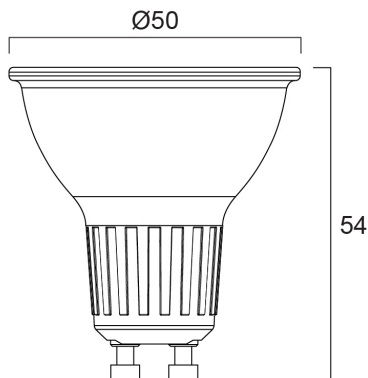

Technische gegevens

Afmetingen (mm)

Fotometrie

RefLED Superia Retro ES50 V5 360lm DIM 940 36 SL5

Artikelnummer 0030725

SYLVANIA

Algemene gegevens

Productnaam	RefLED Superia Retro ES50 V5 360lm DIM 940 36 SL5
Technologie	LED
Ballonvorm	Reflector
Lampvoet	GU10
Ballonafwerking	Fresnellens
Geïntegreerde aanwezigheidssensor	NONE
Type armatuur (open/gesloten)	Open
Algemene toepassing	Onderwijs, Horeca, Musea & Galeries, Kantoor, Residentieel & Consument, Retail
Omgevingstemperatuur (°C)	-20°C...+50°C
Virtual assistant compatibility	N/A
ETIM klasse	EC001959
Garantie	5 jaar

Optische gegevens

Lichtstroom	360
Kleurtemperatuur (K)	4000
Lichtkleur	Koelwit
CRI (Ra)	90
Initiële kleurvariatie (SDCM)	SDCM6
Luminous Intensity (cd)	620
Bundel breedte (°)	36
Fotobiologische risicogroep	RG1

Gegevens levensduur

Gemiddelde nominale levensduur - L70 B50	25000
--	-------

Fysieke gegevens

Kleur behuizing	Transparent
IP waarde	IP20
Hoogte (mm)	54
Nominale diameter product (mm)	50
Gewicht (kg)	0.19

RefLED Superia Retro ES50 V5 360lm DIM 940 36 SL5

Artikelnummer 0030725

SYLVANIA

Verpakkingen

EAN code	5410288307251
Enkele lengte verpakking (cm)	19.5
Enkele breedte verpakking (cm)	5.0
Hoogte eenheidsverpakking (cm)	8.1
DUN14 (inner)	15410288307258
Eenheden per omdoos	6
Lengte omdoos (cm)	32.3
Breedte omdoos (cm)	20.2
Diepte omdoos (cm)	9.2