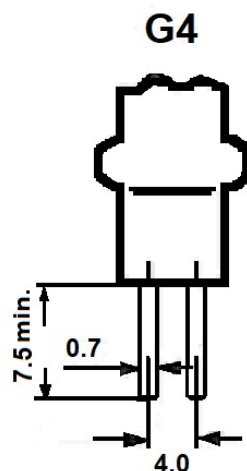

# ToLEDo RT G4 V2 2.3W 250lm 827 SL

Artikelnummer 0030791

**SYLVANIA**

LED retrofit vervanging voor halogeen G4 laagspanningscapsules Compact ontwerp Omni-directionele lichtverdeling 12V AC/DC Hoge lumenefficiëntie: 108lm Niet-dimbaar Geschikt voor kroonluchters, binnenverlichting, etalages, decoratieve en algemene verlichtingstoepassingen

### Afmetingen (mm)

## Fysieke gegevens

Kleur behuizing	Transparent
IP waarde	IP20
Hoogte (mm)	49
Nominale diameter product (mm)	18
Gewicht (kg)	0.011