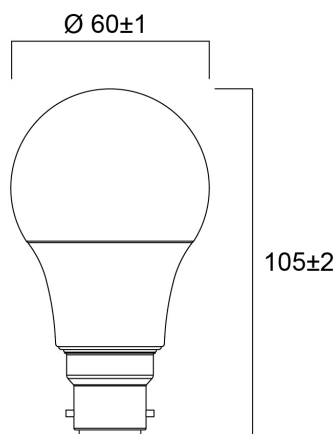

### Afmetingen (mm)

## Fysieke gegevens

Kleur behuizing	Wit
IP waarde	IP20
Hoogte (mm)	105
Nominale diameter product (mm)	60
Gewicht (kg)	0.022