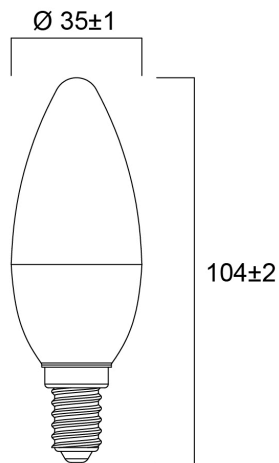

Technische gegevens

Afmetingen (mm)

Fotometrie

ToLEDo Kaars 470lm 827 E14 SL

Artikelnummer 0030884

SYLVANIA

Algemene gegevens

Productnaam	ToLEDo Kaars 470lm 827 E14 SL
Technologie	LED
Ballonvorm	Kaars
Lampvoet	E14
Ballonafwerking	Opaal
Geïntegreerde aanwezigheidssensor	NONE
Type armatuur (open/gesloten)	Open
Algemene toepassing	Horeca, Residentieel & Consument
Virtual assistant compatibility	N/A
ETIM klasse	EC001959
E-nummer FI	4741291
Garantie	3 jaar

Optische gegevens

Lichtstroom	470
Kleurtemperatuur (K)	2700
Lichtkleur	Homelight
CRI (Ra)	80
Initiële kleurvariatie (SDCM)	SDCM6
Bundel breedte (°)	240
Fotobiologische risicogroep	RG1

Elektrische gegevens

Gegevens levensduur

Gemiddelde nominale levensduur - L70 B50	15000
---	-------

Fysieke gegevens

Kleur behuizing	Wit
IP waarde	IP20
Hoogte (mm)	102
Nominale diameter product (mm)	35
Gewicht (kg)	0.016

ToLEDo Kaars 470lm 827 E14 SL

Artikelnummer 0030884

SYLVANIA

Verpakkingen

EAN code	5410288308845
Enkele lengte verpakking (cm)	4.5
Enkele breedte verpakking (cm)	4.5
Hoogte eenheidsverpakking (cm)	11.0
DUN14 (inner)	15410288308842
Eenheden per omdoos	6
Lengte omdoos (cm)	14.3
Breedte omdoos (cm)	9.7
Diepte omdoos (cm)	12.2