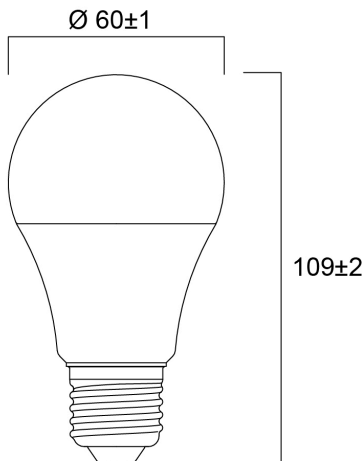

ToLEDo GLS V7 1055lm 840 E27 SL4

Artikelnummer 0030992

SYLVANIA

Compact en elegant ontwerp Geschikte vervanging voor halogeen-, gloei- en compacte fluorescentielampen Direct licht met één druk op de knop Gelijkmatische lichtverdeling Goede kleurweergave (CRI 80) Perfect voor hotels, restaurants, lobby's, gangen, trappenhuisen, receptieruimten Lagere onderhoudskosten 15.000 uur gemiddelde nominale levensduur

Technische gegevens

Afmetingen (mm)

Fotometrie

ToLEDo GLS V7 1055lm 840 E27 SL4

Artikelnummer 0030992

SYLVANIA

Algemene gegevens

Productnaam	ToLEDo GLS V7 1055lm 840 E27 SL4
Technologie	LED
Watt (nominaal) (W)	9.5
Ballonvorm	Peervormig
Lampvoet	E27
Ballonafwerking	Opaal
Geïntegreerde aanwezigheidssensor	NONE
Type armatuur (open/gesloten)	Open
Algemene toepassing	Horeca, Residentieel & Consument
Omgevingstemperatuur (°C)	-20°C...+40°C
Werkings temperatuur (°)	25
Virtual assistant compatibility	N/A
ETIM klasse	EC001959
E-nummer FI	4741278
Garantie	3 jaar

Optische gegevens

Lichtstroom	1055
Nuttige lichtstroom (nominaal (lm)	1055
Kleurtemperatuur (K)	4000
Lichtkleur	Koelwit
CRI (Ra)	80
Initiële kleurvariatie (SDCM)	SDCM6
Fotobiologische risicogroep	RG0
Vermogen van lumen aan einde nominale levensduur (lm)	70

Gegevens levensduur

Gemiddelde nominale levensduur - L70 B50	15000
Gemiddelde levensduur (nominaal) (u)	15000
Gemiddelde levensduur (nominaal) (uur)	15000

Fysieke gegevens

Kleur behuizing	Wit
IP waarde	IP20
Lengte (mm)	109
Nominale diameter product (mm)	60
Gewicht (kg)	0.136