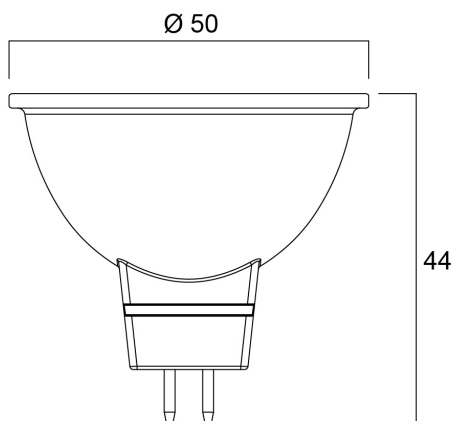

### Afmetingen (mm)

## Fysieke gegevens

Kleur behuizing	Transparent
IP waarde	IP20
Hoogte (mm)	44
Nominale diameter product (mm)	50
Gewicht (kg)	0.032