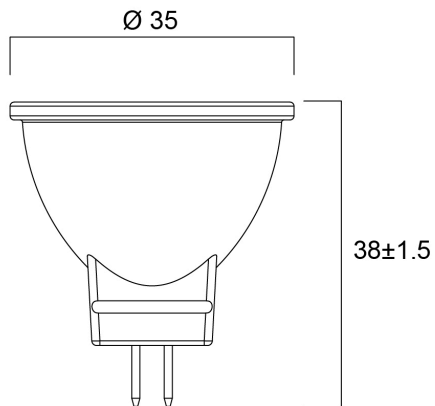

Technische gegevens

Afmetingen (mm)

Fotometrie

RefLED Retro MR11 184lm 830 36° SL

Artikelnummer 0031830

SYLVANIA

Algemene gegevens

Productnaam	RefLED Retro MR11 184lm 830 36° SL
Technologie	LED
Watt (nominaal) (W)	2.5
Ballonvorm	Reflector
Lampvoet	GU4
Ballonafwerking	Helder
Geïntegreerde aanwezigheidssensor	NONE
Type armatuur (open/gesloten)	Open
Algemene toepassing	Onderwijs, Horeca, Musea & Galeries, Kantoor, Residentieel & Consument, Retail
Omgevingstemperatuur (°C)	-20°C...+40°C
Werkingstemperatuur (°)	25
Virtual assistant compatibility	N/A
ETIM klasse	EC001959
E-nummer FI	4741294
Garantie	3 jaar

RefLED Retro MR11 184lm 830 36° SL

Artikelnummer 0031830

SYLVANIA

Verpakkingen

EAN code	5410288318301
Enkele lengte verpakking (cm)	5.0
Enkele breedte verpakking (cm)	4.5
Hoogte eenheidsverpakking (cm)	7.5
DUN14 (inner)	15410288318308
Eenheden per binnendoos	6
Binnenhoogte verpakking (cm)	15.9
Packaging inner width (cm)	9.9
Packaging inner depth (cm)	8.8
DUN14 (outer)	25410288318305
Eenheden per omdoos	36
Lengte omdoos (cm)	31.5
Breedte omdoos (cm)	17.1
Diepte omdoos (cm)	19.6