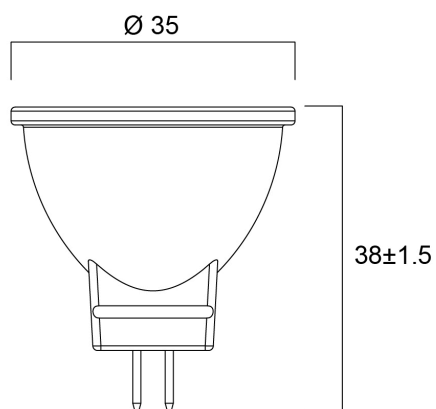

### Afmetingen (mm)

## Fysieke gegevens

Kleur behuizing	Transparent
IP waarde	IP20
Hoogte (mm)	38
Nominale diameter product (mm)	35
Gewicht (kg)	0.014

## Verpakkingen

EAN code	5410288318318
Enkele lengte verpakking (cm)	5.0
Enkele breedte verpakking (cm)	4.5
Hoogte eenheidsverpakking (cm)	7.5
DUN14 (inner)	15410288318315
Eenheden per binnendoos	6
Binnenhoogte verpakking (cm)	15.9
Packaging inner width (cm)	9.9
Packaging inner depth (cm)	8.8
DUN14 (outer)	25410288318312
Eenheden per omdoos	36
Lengte omdoos (cm)	31.5
Breedte omdoos (cm)	17.1
Diepte omdoos (cm)	19.6