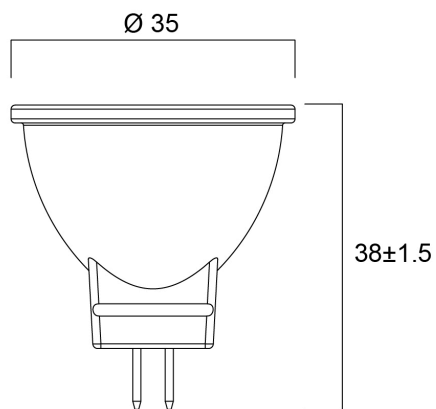

Technische gegevens

Afmetingen (mm)

Fotometrie

RefLED Retro MR11 345lm 840 36° SL

Artikelnummer 0031832

SYLVANIA

Algemene gegevens

Productnaam	RefLED Retro MR11 345lm 840 36° SL
Technologie	LED
Watt (nominaal) (W)	4
Ballonvorm	Reflector
Lampvoet	GU4
Ballonafwerking	Helder
Geïntegreerde aanwezigheidssensor	NONE
Type armatuur (open/gesloten)	Open
Algemene toepassing	Onderwijs, Horeca, Musea & Galeries, Kantoor, Residentieel & Consument, Retail
Omgevingstemperatuur (°C)	-20°C...+40°C
Werkings temperatuur (°)	25
Virtual assistant compatibility	N/A
ETIM klasse	EC001959
E-nummer FI	4741296
Garantie	3 jaar

Gegevens levensduur

Gemiddelde nominale levensduur - L70 B50	15000
Gemiddelde levensduur (nominaal) (u)	15000
Gemiddelde levensduur (nominaal) (uur)	15000

Fysieke gegevens

Kleur behuizing	Transparent
IP waarde	IP20
Hoogte (mm)	38
Nominale diameter product (mm)	35
Gewicht (kg)	0.014

RefLED Retro MR11 345lm 840 36° SL

Artikelnummer 0031832

SYLVANIA

Verpakkingen

EAN code	5410288318325
Enkele lengte verpakking (cm)	5.0
Enkele breedte verpakking (cm)	4.5
Hoogte eenheidsverpakking (cm)	7.5
DUN14 (inner)	15410288318322
Eenheden per binnendoos	6
Binnenhoogte verpakking (cm)	15.9
Packaging inner width (cm)	9.9
Packaging inner depth (cm)	8.8
DUN14 (outer)	25410288318329
Eenheden per omdoos	36
Lengte omdoos (cm)	31.5
Breedte omdoos (cm)	17.1
Diepte omdoos (cm)	19.6