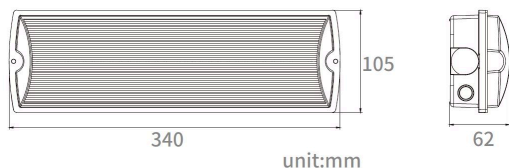

LIFESAFE PRO BH IP65 C EM3 NM/MT DA

Artikelnummer 0038820

SYLVANIA

LiFeSafe

LiFeSafe PRO BH IP65 C EM3 NM/MT DA is a DALI addressable LED surface or recessed LED bulkhead. Steel recessing kit available as an accessory. Maintained or Non-Maintained, 3Hr emergency duration, complete with 4 ISO7010 Exit legends, Left, Right, Up and Down. Maximum viewing distance 30m. 0 to +45°C operating temperature range. IK10, IP65, Class II electrical construction, 6-year warranty.

Technische gegevens

Afmetingen (mm)

Fotometrie

LIFESAFE PRO BH IP65 C EM3 NM/MT DA

Artikelnummer 0038820

SYLVANIA

Algemene gegevens

Productnaam	LIFESAFE PRO BH IP65 C EM3 NM/MT DA
Technologie	LED
Lampvoet	N/A
Behuizing	PC Polycarbonaat
Montage	Plafondinbouw, Plafondopbouw, Zijingang, Wandinbouw, Wandopbouw
Algemene toepassing	Onderwijs, Horeca, Logistiek & Industrie, Musea & Galeries, Kantoor
Omgevingstemperatuur (°C)	0°C...+45°C
ETIM klasse	EC001957
Garantie	6 years

Gegevens levensduur

Gemiddelde nominale levensduur - L70 B10	109000
Gemiddelde nominale levensduur - L90 B10	35000

LIFESAFE PRO BH IP65 C EM3 NM/MT DA

Artikelnummer 0038820

SYLVANIA

Fysieke gegevens

Kleur behuizing	Wit
IP waarde	IP65
IK waarde	IK10
Afwerking diffusor	Prismatisch
Materiaal diffusor	PC Polycarbonaat
Lengte (mm)	340
Breedte (mm)	105
Hoogte (mm)	62
Gewicht (kg)	0.71

Verpakkingen

EAN code	5410288388205
Enkele lengte verpakking (cm)	37.0
Enkele breedte verpakking (cm)	31.0
Hoogte eenheidsverpakking (cm)	19.0
Eenheden per omdoos	1
Lengte omdoos (cm)	37.0
Breedte omdoos (cm)	31.0
Diepte omdoos (cm)	19.0