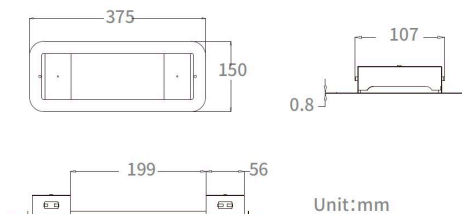

LIFESAFE PRO BULKHEAD IP65 RCSD MTG KIT

Artikelnummer 0038822

SYLVANIA

LiFeSafe

LiFeSafe PRO Bulkhead IP65 RCSD MTG KIT. White steel recessing kit for LiFeSafe PRO bulkhead. 6-year warranty.

Technische gegevens

Afmetingen (mm)

Fotometrie

Algemene gegevens

Productnaam	LIFESAFE PRO BULKHEAD IP65 RCSD MTG KIT
Technologie	Non - Electrical Device
Type accessoire	Mounting
Behuizing	PC Polycarbonaat
Montage	Plafondinbouw, Wandinbouw
Algemene toepassing	Onderwijs, Horeca, Logistiek & Industrie, Musea & Galeries, Kantoor
ETIM klasse	EC002557
Garantie	6 years

Fysieke gegevens

Kleur behuizing	Wit
Lengte (mm)	375
Breedte (mm)	150
Hoogte (mm)	57
Gewicht (kg)	0.48
Vrije inbouwhoogte (mm)	57

Elektrische gegevens

Nood type

LIFESAFE PRO BULKHEAD IP65 RCSD MTG KIT

Artikelnummer 0038822

SYLVANIA

Verpakkingen

EAN code	5410288388229
Enkele lengte verpakking (cm)	32.0
Enkele breedte verpakking (cm)	20.0
Hoogte eenheidsverpakking (cm)	11.0
DUN14 (inner)	05410288388229
Eenheden per omdoos	1
Lengte omdoos (cm)	32.0
Breedte omdoos (cm)	20.0
Diepte omdoos (cm)	11.0