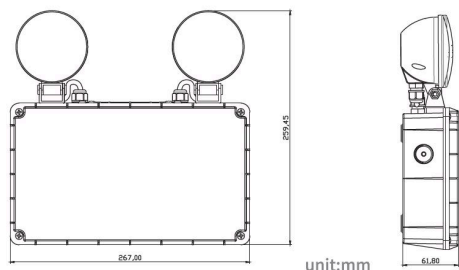

LIFESAFE PRO TS 700 IP65 W EM3 NM DA

Artikelnummer 0038860

SYLVANIA

LiFeSafe

LiFeSafe PRO TS 700 IP65 W EM3 NM DA. LiFeSafe PRO Twin Spot IP65 W EM3 NM DA is a wall mounted DALI addressable Twin Spot Non-Maintained 3Hr emergency duration with LiFePO4 battery. 2 x 350lm per head, 7W system power, IK08, IP65, Class II electrical construction. 6-year warranty

Technische gegevens

Afmetingen (mm)

Fotometrie

LIFESAFE PRO TS 700 IP65 W EM3 NM DA

Artikelnummer 0038860

SYLVANIA

Algemene gegevens

Productnaam	LIFESAFE PRO TS 700 IP65 W EM3 NM DA
Technologie	LED
Lampvoet	N/A
Behuizing	PC Polycarbonaat
Montage	Wandopbouw
Algemene toepassing	Onderwijs, Horeca, Logistiek & Industrie, Musea & Galeriers, Kantoor
Omgevingstemperatuur (°C)	0°C...+45°C
ETIM klasse	EC001957
Garantie	6 years

Gegevens levensduur

Gemiddelde nominale levensduur - L70 B10	112000
Gemiddelde nominale levensduur - L90 B10	36000

LIFESAFE PRO TS 700 IP65 W EM3 NM DA

Artikelnummer 0038860

SYLVANIA

Fysieke gegevens

Kleur behuizing	Wit
IP waarde	IP65
IK waarde	IK08
Afwerking diffusor	Prismatisch
Materiaal diffusor	PC Polycarbonaat
Lengte (mm)	267
Breedte (mm)	62
Hoogte (mm)	260
Gewicht (kg)	2.0

Verpakkingen

EAN code	5410288388601
Enkele lengte verpakking (cm)	59.0
Enkele breedte verpakking (cm)	39.0
Hoogte eenheidsverpakking (cm)	40.0
DUN14 (inner)	05410288388601
Eenheden per omdoos	1
Lengte omdoos (cm)	59.0
Breedte omdoos (cm)	39.0
Diepte omdoos (cm)	40.0