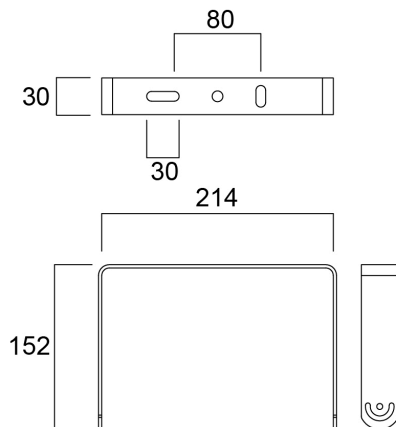

### Afmetingen (mm)

### Fysieke gegevens

Gewicht (kg) | 0.33

# Beugel en arm 26/32Klm Granit

Artikelnummer 0039605

**SYLVANIA**

## Verpakkingen

EAN code	5410288396057
Enkele lengte verpakking (cm)	22.5
Enkele breedte verpakking (cm)	4.0
Hoogte eenheidsverpakking (cm)	18.5
DUN14 (inner)	15410288396054
Eenheden per omdoos	10
Lengte omdoos (cm)	46.0
Breedte omdoos (cm)	23.0
Diepte omdoos (cm)	20.0