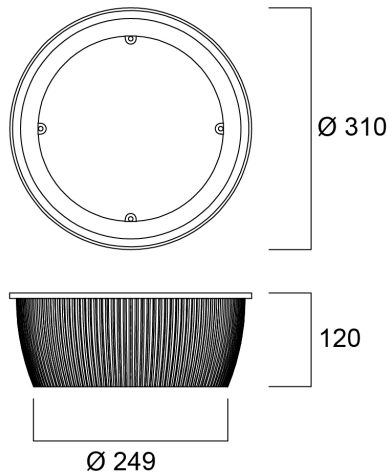

PC Lampshade Transparent For 13/19Klm

Artikelnummer 0039608

SYLVANIA

Accessoire voor Granit.

Technische gegevens

Afmetingen (mm)

Fotometrie

Algemene gegevens

Productnaam	PC Lampshade Transparent For 13/19Klm
Technologie	Accessory
Algemene toepassing	Logistiek & Industrie
ETIM klasse	EC002557
E-nummer FI	4357030
Garantie	5 jaar

Verpakkingen

EAN code	5410288396088
Enkele lengte verpakking (cm)	31.0
Enkele breedte verpakking (cm)	31.0
Hoogte eenheidsverpakking (cm)	12.0
DUN14 (inner)	15410288396085
Eenheden per omdoos	6
Lengte omdoos (cm)	37.0
Breedte omdoos (cm)	37.0
Diepte omdoos (cm)	24.0

Fysieke gegevens

Gewicht (kg)	0.42
--------------	------