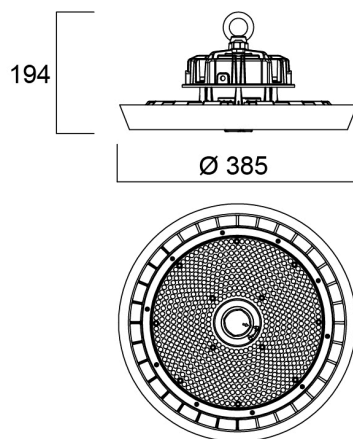

### Afmetingen (mm)

### Fotometrie

Distance [m]	Cone diameter [m]	Beam diameter [m]	Illuminance [lx]
0.5	0.55	0.77	12071
1.0	1.09	1.54	3018
1.5	1.64	2.31	1401
2.0	2.19	3.08	788
2.5	2.74	3.85	505
3.0	3.28	4.62	350

## Fysieke gegevens

Kleur behuizing	Zwart
IP waarde	IP65
IK waarde	IK08
Afwerking diffusor	Transparant
Materiaal diffusor	PC Polycarbonaat
Hoogte (mm)	194
Nominale diameter product (mm)	385
Gewicht (kg)	4.33