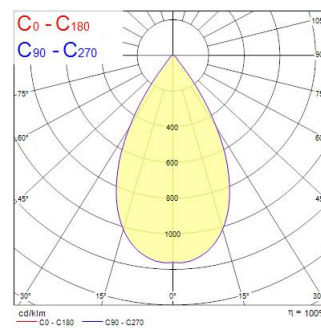

# Granit IP65 DALI 26000lm 840 MB

Artikelnummer 0039619

**SYLVANIA**

Granit IP65 DALI 185W 26000lm 840 MB - industrieel ledarmatuur voor verlichting van hoge ruimtes. Aluminium behuizing. Kleurtemperatuur (CCT) 4000K. CRI>80. Lichtspreiding 55°. Lichtstroom 26000lm. Vermogen 180W. Rendement 140lm/W. Powerfactor 0,95. Verwachte levensduur (L80) : 70.000u. DALI beheer. Fotobiologische risicogroep GR1. IP65. IK08. Klasse I. 850°C. Bedrijfstemperatuur van -30°C tot +50°C. Harmonische 10 (à 230V, 50Hz, tot 100% max van de dimhoeveelheid). SDCM:3. D-merk voor ontvlambare omgeving. ENEC gecertificeerd. Afmetingen (LxBxH) : 385x385x181mm. Gewicht: 4,33kg. Ketting en karabijnhaakophanging inbegrepen. 5 jaar garantie.

### Afmetingen (mm)

### Fotometrie

Distance [m]	Cone diameter [m]	Beam diameter [m]	Illuminance [lx]
0.5	0.55	0.77	12071
1.0	1.09	1.54	3018
1.5	1.64	2.31	1401
2.0	2.19	3.08	788
2.5	2.74	3.85	505
3.0	3.28	4.62	350