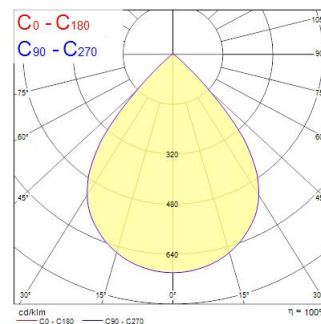

Fotometrie

Distance [m]	Cone diameter [m]	Beam diameter [m]	Illuminance [lx]
0.5	0.84	Ø171	3726
1.0	1.68	Ø342	931
1.5	2.53	Ø513	414
2.0	3.37	Ø684	259
2.5	4.21	Ø855	166
3.0	5.05	Ø1026	111

Distance [m] Cone diameter [m] Illuminance [lx]
C0 - C180 (Half beam angle: 80.2°)