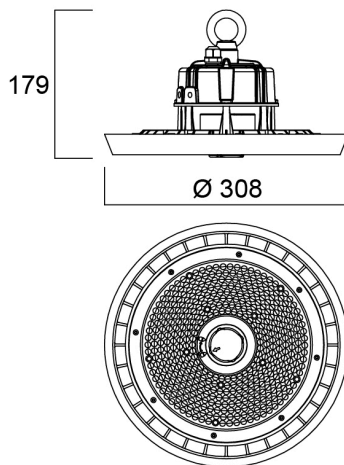

Granit IP65 DALI 13000lm 865 WB

Artikelnummer 0039623

SYLVANIA

Integrated LED highbay; Black aluminium housing; 12700 Lm; 93W; 137 Lm/W; 6500K; Drive current: 1600mA; CRI 80; 85° beam angle; DALI dimmable; IP65; IK08; Lifespan L80:B50 90,000 hrs; (D x H) 308 x 179 mm; 1.5 m mains cable; 1.5 m control cable; 1.2 m chain length including hooks.

Technische gegevens

Afmetingen (mm)

Fotometrie

Distance [m]	Cone diameter [m]	Beam diameter [m]	Illuminance [lx]
0.5	0.84	Ø171	3726
1.0	1.68	Ø342	931
1.5	2.53	Ø513	414
2.0	3.37	Ø684	259
2.5	4.21	Ø855	166
3.0	5.05	Ø1026	111

Distance [m] Cone diameter [m] Illuminance [lx]
 C0 - C180 (Half beam angle: 80.2°)

Granit IP65 DALI 13000lm 865 WB

Artikelnummer 0039623

SYLVANIA

Algemene gegevens

Productnaam	Granit IP65 DALI 13000lm 865 WB
Technologie	LED
Behuizing	Aluminium
Montage	Pendel
Type armatuur (open/gesloten)	Ingesloten
Algemene toepassing	Logistiek & Industrie
Omgevingstemperatuur (°C)	-30°C...+50°C
Werkings temperatuur (°)	25
ETIM klasse	EC001716
E-nummer FI	4357020
Garantie	5 jaar