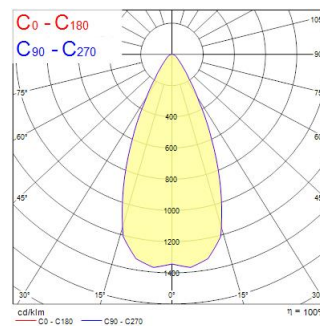

SylSafe Bay MB C EM3 NM MS

Artikelnummer 0041735

SYLVANIA

SylSafe Bay MB C EM3 NM MS is a dust and waterproof surface mounted emergency luminaire for industrial applications. Midbay optics for medium ceiling heights. Non-maintained 3hr emergency duration with NiMH rechargeable battery. Recharge period 24 hours. 200lm, 3W, IK03, IP65. Power Factor 0.44. Class II electrical construction.

Technische gegevens

Afmetingen (mm)

Fotometrie

SylSafe Bay MB C EM3 NM MS

Artikelnummer 0041735

SYLVANIA

Algemene gegevens

Productnaam	SylSafe Bay MB C EM3 NM MS
Technologie	LED
Montage	Plafondopbouw
Algemene toepassing	Kantoor, Horeca, Retail, Musea & Galeries, Onderwijs, Logistiek & Industrie
ETIM klasse	EC001957
Garantie	5 jaar

Optische gegevens

Lumenstroom armatuur (lm)	200
Efficiëntie armatuur lm/W	67
Kleurtemperatuur (K)	5700
CRI (Ra)	75
Fotobiologische risicogroep	RG1
Luminous flux (emergency) (lm)	200

Elektrische gegevens

Fysieke gegevens

Kleur behuizing	Wit
IP waarde	IP65
IK waarde	IK03
Lengte (mm)	197
Breedte (mm)	197
Hoogte (mm)	53
Gewicht (kg)	0.588

Verpakkingen

EAN code	5410288417356
Enkele lengte verpakking (cm)	23.0
Enkele breedte verpakking (cm)	15.0
Hoogte eenheidsverpakking (cm)	7.0
DUN14 (inner)	05410288417356
Eenheden per omdoos	5
Lengte omdoos (cm)	42.2
Breedte omdoos (cm)	25.2
Diepte omdoos (cm)	13.2