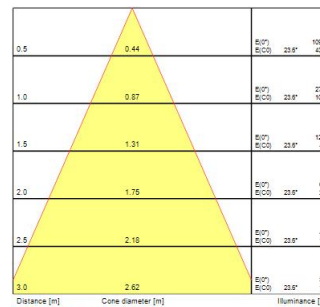

SylSafe Bay MB C EM3 NM MS

Artikelnummer 0041735

SYLVANIA

SylSafe Bay MB C EM3 NM MS is a dust and waterproof surface mounted emergency luminaire for industrial applications. Midbay optics for medium ceiling heights. Non-maintained 3hr emergency duration with NiMH rechargeable battery. Recharge period 24 hours. 200lm, 3W, IK03, IP65. Power Factor 0.44. Class II electrical construction.

Technische gegevens

Afmetingen (mm)

Fotometrie

SylSafe Bay MB C EM3 NM MS

Artikelnummer 0041735

SYLVANIA

Algemene gegevens

Productnaam	SylSafe Bay MB C EM3 NM MS
Technologie	LED
Montage	Plafondopbouw
Algemene toepassing	Kantoor, Horeca, Retail, Musea & Galeries, Onderwijs, Logistiek & Industrie
ETIM klasse	EC001957
Garantie	5 jaar

Optische gegevens

Lumenstroom armatuur (lm)	200
Efficiëntie armatuur lm/W	67
Kleurtemperatuur (K)	5700
CRI (Ra)	75
Fotobiologische risicogroep	RG1
Luminous flux (emergency) (lm)	200

Elektrische gegevens

Fysieke gegevens

Kleur behuizing	Wit
IP waarde	IP65
IK waarde	IK03
Lengte (mm)	197
Breedte (mm)	197
Hoogte (mm)	53
Gewicht (kg)	0.588

Verpakkingen

EAN code	5410288417356
Enkele lengte verpakking (cm)	23.0
Enkele breedte verpakking (cm)	15.0
Hoogte eenheidsverpakking (cm)	7.0
DUN14 (inner)	05410288417356
Eenheden per omdoos	5
Lengte omdoos (cm)	42.2
Breedte omdoos (cm)	25.2
Diepte omdoos (cm)	13.2