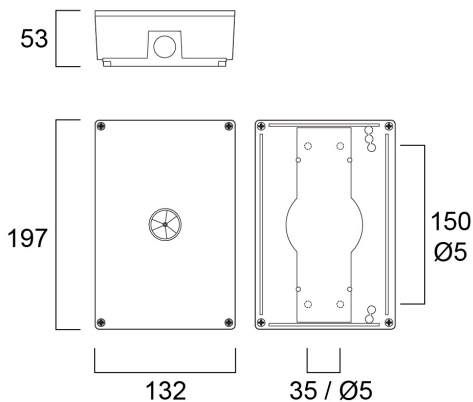

SylSafe Bay MB C EM3 NM MS

Artikelnummer 0041735

SYLVANIA

SylSafe Bay MB C EM3 NM MS is a dust and waterproof surface mounted emergency luminaire for industrial applications. Midbay optics for medium ceiling heights. Non-maintained 3hr emergency duration with NiMH rechargeable battery. Recharge period 24 hours. 200lm, 3W, IK03, IP65. Power Factor 0.44. Class II electrical construction.

Technische gegevens

Afmetingen (mm)

Fotometrie

SylSafe Bay MB C EM3 NM MS

Artikelnummer 0041735

SYLVANIA

Algemene gegevens

Productnaam	SylSafe Bay MB C EM3 NM MS
Technologie	LED
Montage	Plafondopbouw
Algemene toepassing	Kantoor, Horeca, Retail, Musea & Galeries, Onderwijs, Logistiek & Industrie
ETIM klasse	EC001957
Garantie	5 jaar

Optische gegevens

Lumenstroom armatuur (lm)	200
Efficiëntie armatuur lm/W	67
Kleurtemperatuur (K)	5700
CRI (Ra)	75
Fotobiologische risicogroep	RG1
Luminous flux (emergency) (lm)	200

Elektrische gegevens

Fysieke gegevens

Kleur behuizing	Wit
IP waarde	IP65
IK waarde	IK03
Lengte (mm)	197
Breedte (mm)	197
Hoogte (mm)	53
Gewicht (kg)	0.588

Verpakkingen

EAN code	5410288417356
Enkele lengte verpakking (cm)	23.0
Enkele breedte verpakking (cm)	15.0
Hoogte eenheidsverpakking (cm)	7.0
DUN14 (inner)	05410288417356
Eenheden per omdoos	5
Lengte omdoos (cm)	42.2
Breedte omdoos (cm)	25.2
Diepte omdoos (cm)	13.2