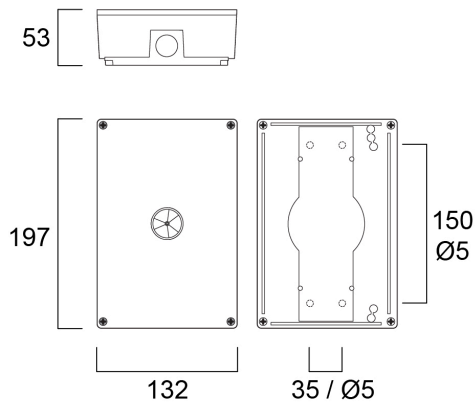

SylSafe Bay ST C EM3 NM MS

Artikelnummer 0041744

SYLVANIA

SylSafe Bay ST C EM3 NM MS is a dust and waterproof surface mounted emergency luminaire for industrial applications. Standard Lambertian optics. Non-maintained 3hr emergency duration with NiMH rechargeable battery. Recharge period 24 hours. 217lm, 3W, IK03, IP65. Power Factor 0.44. Class II electrical construction.

Technische gegevens

Afmetingen (mm)

Fotometrie

Distance [m]	Cone diameter [m]	Beam angle [°]	Beam diameter [m]	Illuminance [lx]
0.5	1.45	110.8°	308	25
1.0	2.90	110.8°	77	7
1.5	4.35	110.8°	34	3
2.0	5.80	110.8°	19	2
2.5	7.25	110.8°	12	1
3.0	8.70	110.8°	9	1

Distance [m] Cone diameter [m] Beam angle [°] Beam diameter [m] Illuminance [lx]
 C0 - C180 (Half beam angle: 110.8°)

SylSafe Bay ST C EM3 NM MS

Artikelnummer 0041744

SYLVANIA

Algemene gegevens

Productnaam	SylSafe Bay ST C EM3 NM MS
Technologie	LED
Montage	Plafondopbouw
Algemene toepassing	Kantoor, Horeca, Retail, Musea & Galeries, Onderwijs, Logistiek & Industrie
ETIM klasse	EC001957
Garantie	5 jaar

Fysieke gegevens

Kleur behuizing	Wit
IP waarde	IP65
IK waarde	IK03
Lengte (mm)	197
Breedte (mm)	197
Hoogte (mm)	53
Gewicht (kg)	0.588

Verpakkingen

EAN code	5410288417448
Enkele lengte verpakking (cm)	23.0
Enkele breedte verpakking (cm)	15.0
Hoogte eenheidsverpakking (cm)	7.0
DUN14 (inner)	05410288417448
Eenheden per omdoos	5
Lengte omdoos (cm)	42.2
Breedte omdoos (cm)	25.2
Diepte omdoos (cm)	13.2