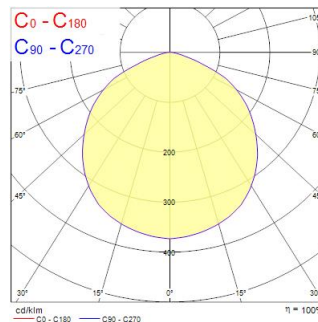

Technische gegevens

Afmetingen (mm)

Fotometrie

Distance [m]	Cone diameter [m]	Beam angle [°]	Beam diameter [m]	Illuminance [lx]
0.5	1.45	110.8°	308	25
1.0	2.90	110.8°	77	7
1.5	4.35	110.8°	34	3
2.0	5.80	110.8°	19	2
2.5	7.25	110.8°	12	1
3.0	8.70	110.8°	9	1

Distance [m] Cone diameter [m] Beam angle [°] Beam diameter [m] Illuminance [lx]
 C0 - C180 (Half beam angle: 110.8°)

SylSafe Bay ST C EM3 NM MS

Artikelnummer 0041744

SYLVANIA

Algemene gegevens

Productnaam	SylSafe Bay ST C EM3 NM MS
Technologie	LED
Montage	Plafondopbouw
Algemene toepassing	Kantoor, Horeca, Retail, Musea & Galeries, Onderwijs, Logistiek & Industrie
ETIM klasse	EC001957
Garantie	5 jaar

Optische gegevens

Lumenstroom armatuur (lm)	217
Efficiëntie armatuur lm/W	72
Kleurtemperatuur (K)	5700
CRI (Ra)	75
Fotobiologische risicogroep	RG1
Luminous flux (emergency) (lm)	200

Elektrische gegevens

Fysieke gegevens

Kleur behuizing	Wit
IP waarde	IP65
IK waarde	IK03
Lengte (mm)	197
Breedte (mm)	197
Hoogte (mm)	53
Gewicht (kg)	0.588

Verpakkingen

EAN code	5410288417448
Enkele lengte verpakking (cm)	23.0
Enkele breedte verpakking (cm)	15.0
Hoogte eenheidsverpakking (cm)	7.0
DUN14 (inner)	05410288417448
Eenheden per omdoos	5
Lengte omdoos (cm)	42.2
Breedte omdoos (cm)	25.2
Diepte omdoos (cm)	13.2