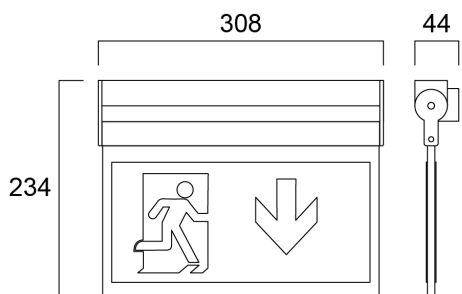

SylSafe Exit EX C EM3 MT MS

Artikelnummer 0041747

SYLVANIA

LiFeSafe™

SylSafe Exit EX C EM3 MT MS is a surface mounted emergency exit sign. Rotateable legend for wall / ceiling mounting applications. Comes with ISO7010 compliant legend pack. Arrows left, right, up, down and a blank sheet for single sided versions. EC legend pack is available as accessory. Viewing distance 26m. White housing colour. Maintained 3hr emergency operation with NiMH rechargeable battery. Recharge period 24 hours. 2.2W, IK03, IP20. Power Factor 0.6. Class II electrical construction.

Technische gegevens

Afmetingen (mm)

Fotometrie

SylSafe Exit EX C EM3 MT MS

Artikelnummer 0041747

SYLVANIA

Algemene gegevens

Productnaam	SylSafe Exit EX C EM3 MT MS
Technologie	LED
Montage	Plafondopbouw
Algemene toepassing	Kantoor, Horeca, Retail, Musea & Galeries, Onderwijs, Logistiek & Industrie
ETIM klasse	EC001957
Garantie	5 jaar

Fysieke gegevens

Kleur behuizing	Wit
IP waarde	IP20
IK waarde	IK03
Lengte (mm)	308
Breedte (mm)	18
Hoogte (mm)	234
Gewicht (kg)	0.866

Verpakkingen

EAN code	5410288417479
Enkele lengte verpakking (cm)	31.0
Enkele breedte verpakking (cm)	22.6
Hoogte eenheidsverpakking (cm)	4.4
DUN14 (inner)	05410288417479
Eenheden per omdoos	1
Lengte omdoos (cm)	31.0
Breedte omdoos (cm)	22.6
Diepte omdoos (cm)	4.4